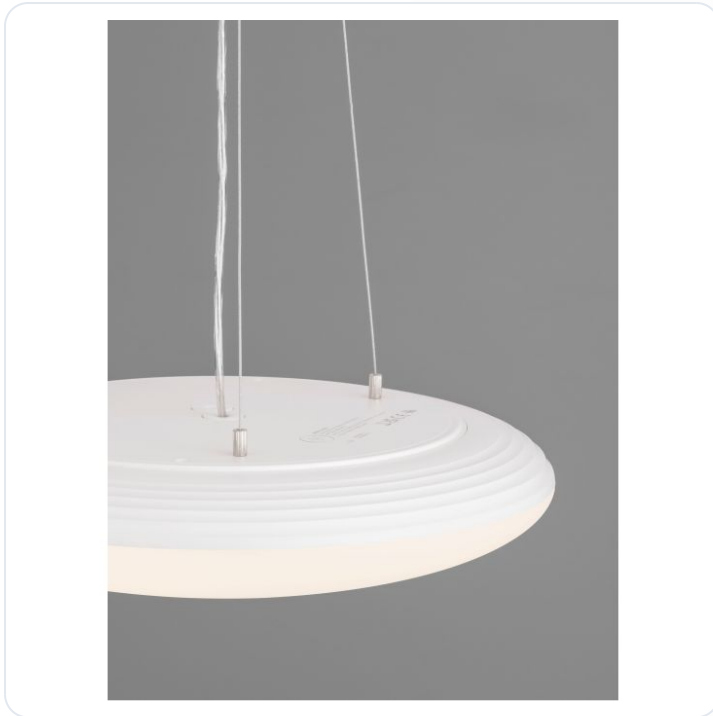

## SOLVIA Sandy Black Steel Hanging Elemen

Datablad productinformatie

ADVIESPRIJS EXCL. BTW

**€ 41,07**

PRODUCTGEGEVENS

**SKU:** 062132732

**Productpagina:**

[Bekijk product op wolfs.nl](#)

SOLVIA Sandy Black Steel Hanging Elemen

### Omschrijving

SOLVIA Sandy Black Steel Hanging Element IP20 D:10 H:150 cm