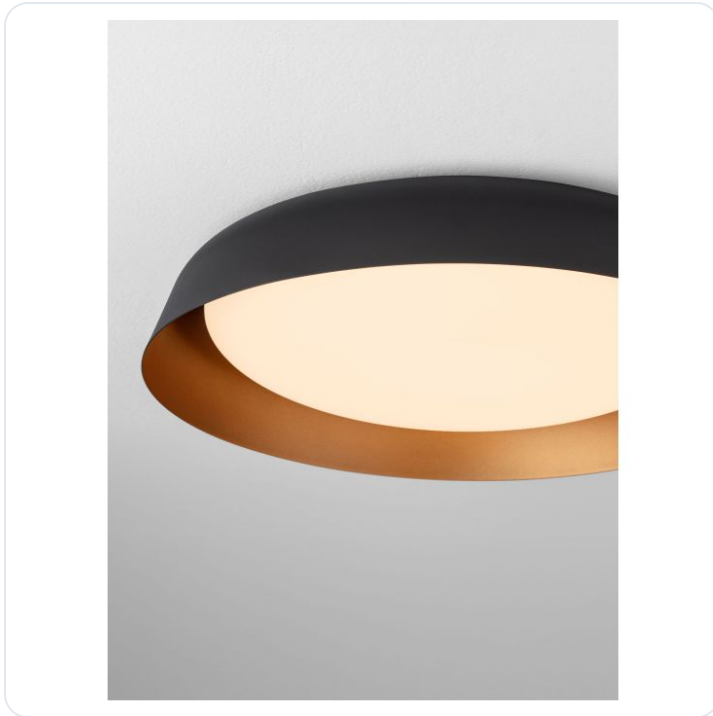

SOLVIA Sandy Black & Gold Steel Shade (2

Datablad productinformatie

ADVIESPRIJS EXCL. BTW

€ 71,86

PRODUCTGEGEVENS

SKU: 062132730

Productpagina:

[Bekijk product op wolfs.nl](#)

SOLVIA Sandy Black & Gold Steel Shade (2

Omschrijving

SOLVIA Sandy Black & Gold Steel Shade (2 pcs/box) D:49.2 H:9.1 cm

Afbeeldingen