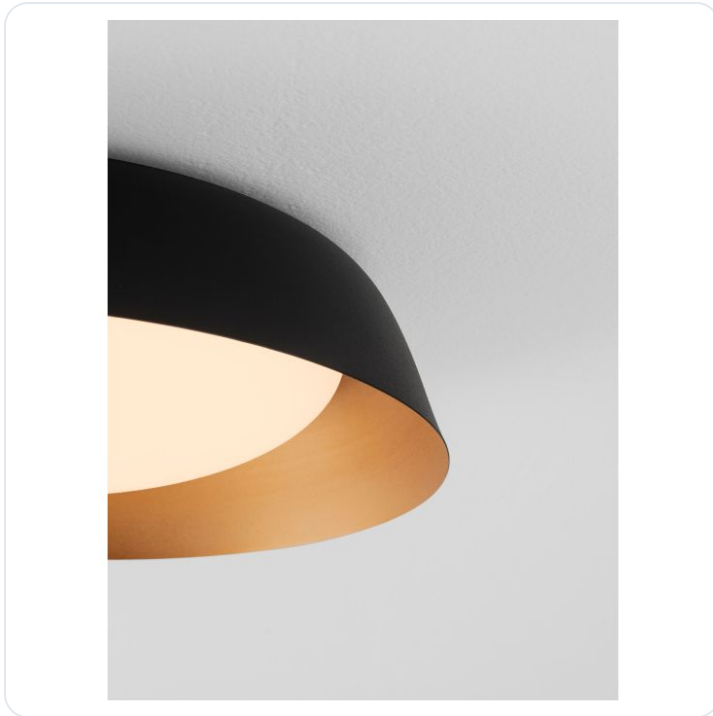

SOLVIA Sandy Black & Gold Steel Shade (2

Datablad productinformatie

ADVIESPRIJS EXCL. BTW

€ 48,77

PRODUCTGEGEVENS

SKU: 062132729

Productpagina:

[Bekijk product op wolfs.nl](#)

SOLVIA Sandy Black & Gold Steel Shade (2

Omschrijving

SOLVIA Sandy Black & Gold Steel Shade (2 pcs/box) D:39.2 H:9.1 cm

Afbeeldingen