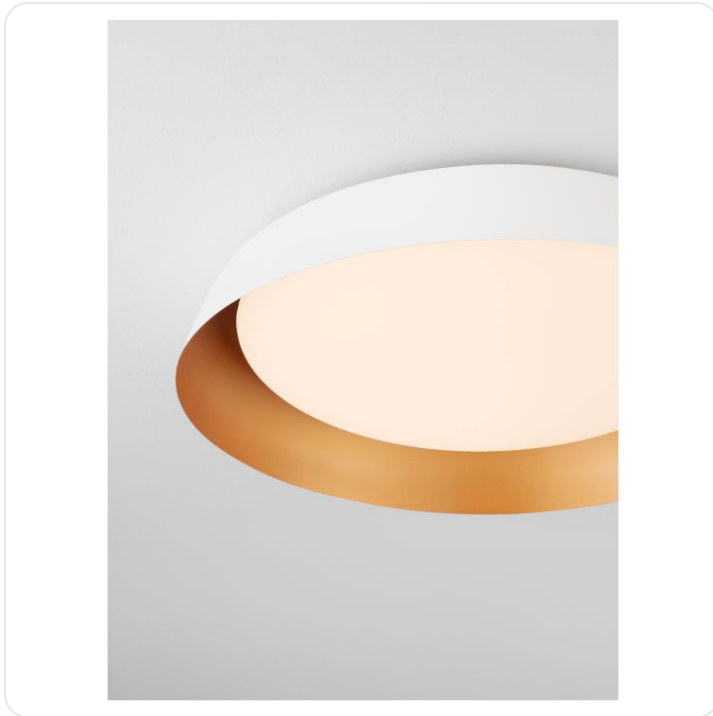

SOLVIA Sandy White & Gold Steel Shade (2

Datablad productinformatie

ADVIESPRIJS EXCL. BTW

€ 71,86

PRODUCTGEGEVENS

SKU: 062132728

Productpagina:

[Bekijk product op wolfs.nl](#)

SOLVIA Sandy White & Gold Steel Shade (2

Omschrijving

SOLVIA Sandy White & Gold Steel Shade (2 pcs/box) D:49.2 H:9.1 cm

Afbeeldingen