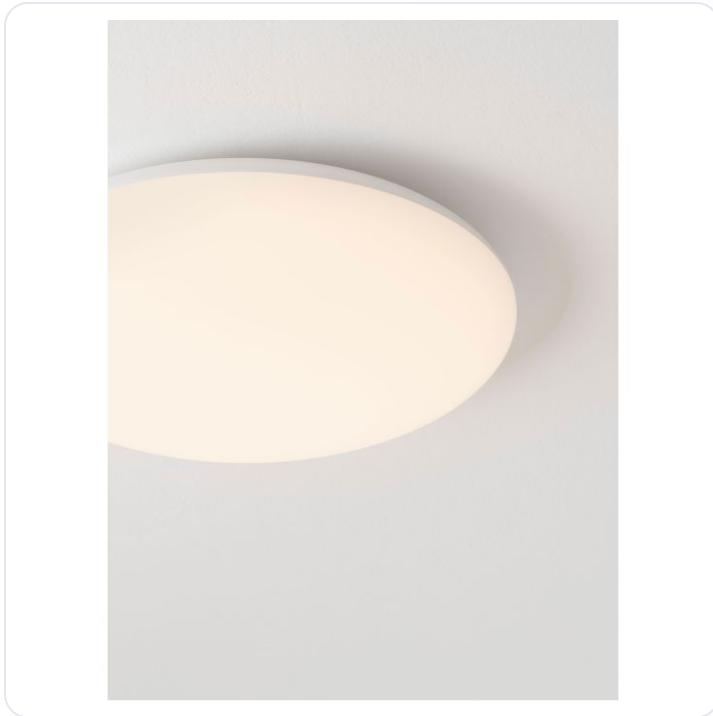

## SOLVIA Triac Dimmable Sandy White Polyca

Datablad productinformatie

ADVIESPRIJS EXCL. BTW

**€ 164,26**

PRODUCTGEGEVENS

**SKU:** 062132726

**Productpagina:**

[Bekijk product op wolfs.nl](#)

SOLVIA Triac Dimmable Sandy White Polyca

### Omschrijving

SOLVIA Triac Dimmable Sandy White Polycarbonate LED 24Watt 220-240Volt 1920Lm IP54 2700-3000-4000K D:40 H:9.3 cm