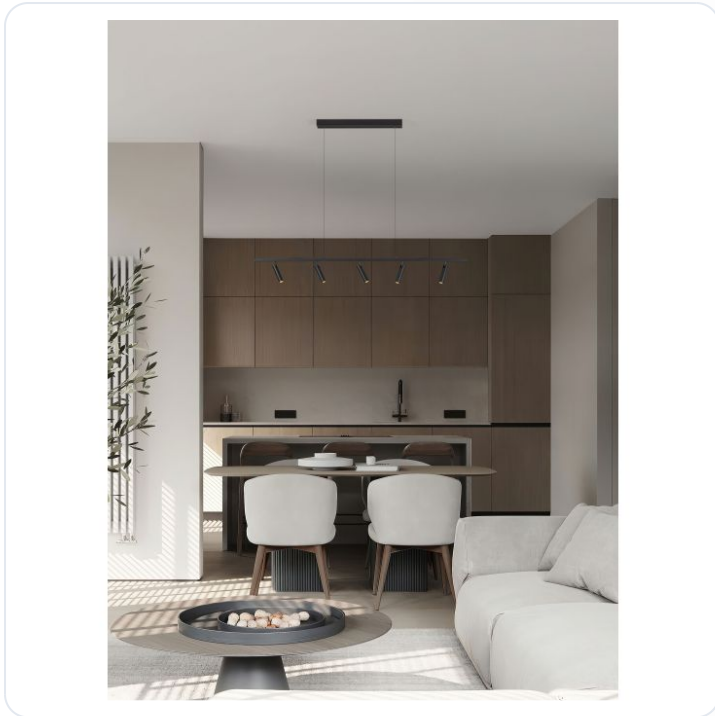

MANO Sandy Black Aluminium LED 13 Watt

Datablad productinformatie

ADVIESPRIJS EXCL. BTW

€ 197,63

PRODUCTGEGEVENS

SKU: 062132683

Productpagina:

[Bekijk product op wolfs.nl](#)

MANO Sandy Black Aluminium LED 13 Watt

Omschrijving

MANO Sandy Black Aluminium LED 13 Watt 220-240 Volt 391Lm IP20 3000K L:110 W:10 H:150 cm

Afbeeldingen