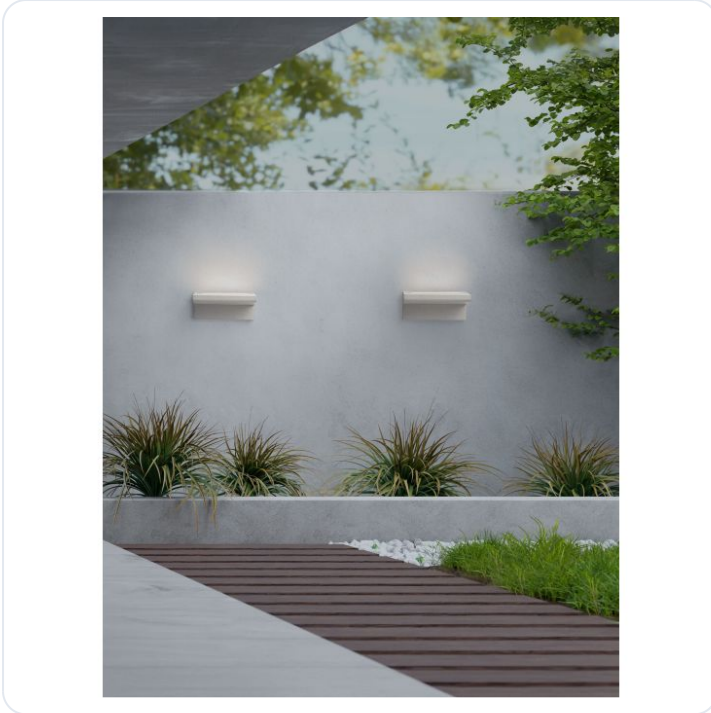

## LITA White Sandstone Cement LED 6Watt 22

Datablad productinformatie

ADVIESPRIJS EXCL. BTW

**€ 105,23**

PRODUCTGEGEVENS

**SKU:** 062132670

**Productpagina:**

[Bekijk product op wolfs.nl](#)

LITA White Sandstone Cement LED 6Watt 22

### Omschrijving

LITA White Sandstone Cement LED 6Watt 220-240Volt 660Lm IP65 3000K L:20 W:12 H:9 cm