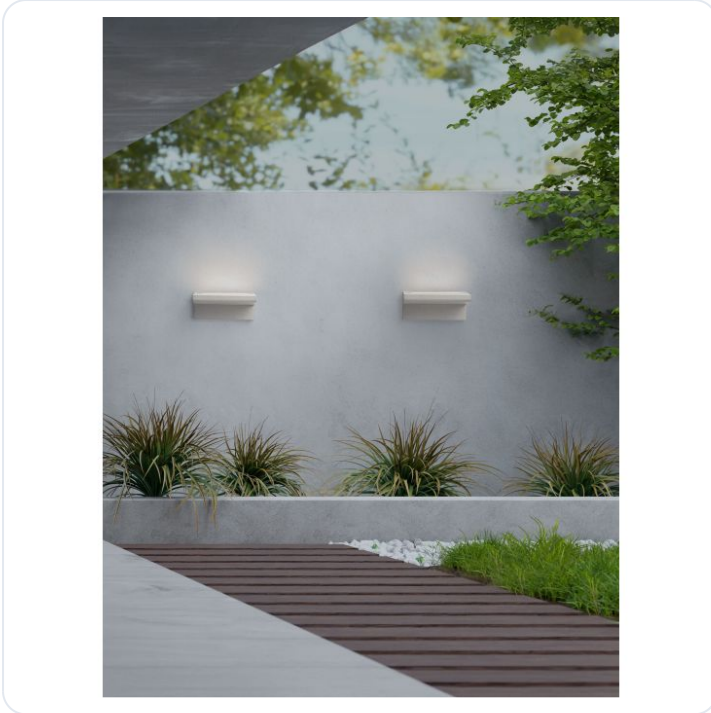

LITA White Sandstone Cement LED 6Watt 22

Datablad productinformatie

ADVIESPRIJS EXCL. BTW

€ 105,23

PRODUCTGEGEVENS

SKU: 062132670

Productpagina:

[Bekijk product op wolfs.nl](#)

LITA White Sandstone Cement LED 6Watt 22

Omschrijving

LITA White Sandstone Cement LED 6Watt 220-240Volt 660Lm IP65 3000K L:20 W:12 H:9 cm

Afbeeldingen