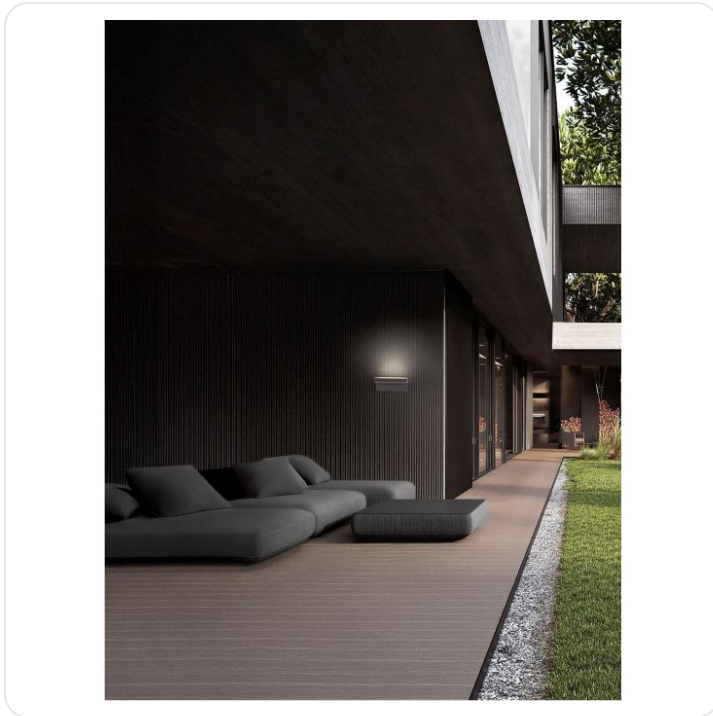

## LITA Black Sandstone Cement LED 6Watt 22

Datablad productinformatie

ADVIESPRIJS EXCL. BTW

**€ 105,23**

PRODUCTGEGEVENS

**SKU:** 062132669

**Productpagina:**

[Bekijk product op wolfs.nl](#)

LITA Black Sandstone Cement LED 6Watt 22

### Omschrijving

LITA Black Sandstone Cement LED 6Watt 220-240Volt 660Lm IP65 3000K L:20 W:12 H:9 cm