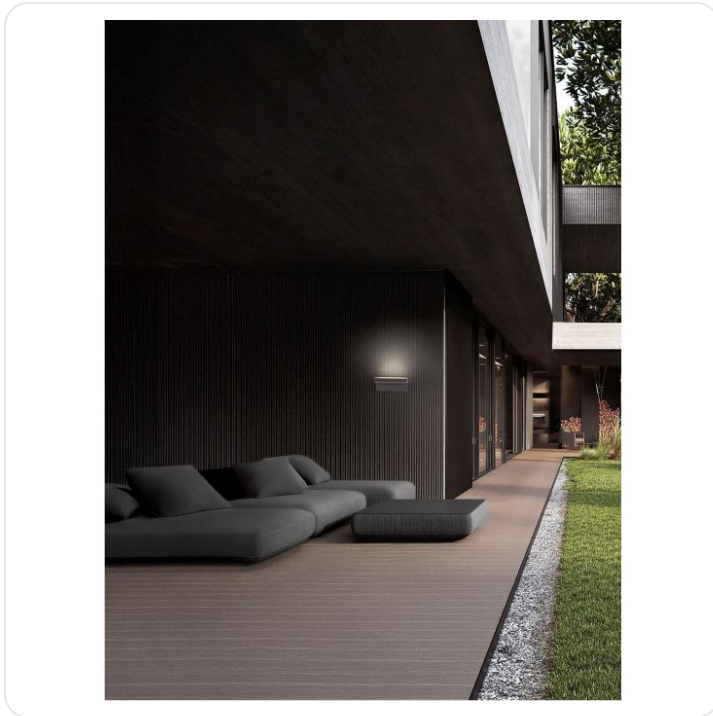

LITA

Datablad productinformatie

PRODUCTGEGEVENS

SKU: LITA-CONF

Productpagina:

[Bekijk product op wolfs.nl](#)

LITA

Varianten

Foto	Naam	SKU	Adviesprijs excl. BTW
	LITA Black Sandstone Cement LED 6Watt 22 Bekijk product	062132669	€ 105,23
	LITA White Sandstone Cement LED 6Watt 22 Bekijk product	062132670	€ 105,23
	LITA Sandy Coat White Gypsum LED E14 1x5 Bekijk product	062132744	€ 56,47

Datablad gegenereerd via Wolfs Verlichting webshop op 13-05-2026 17:14

LITA-CONF