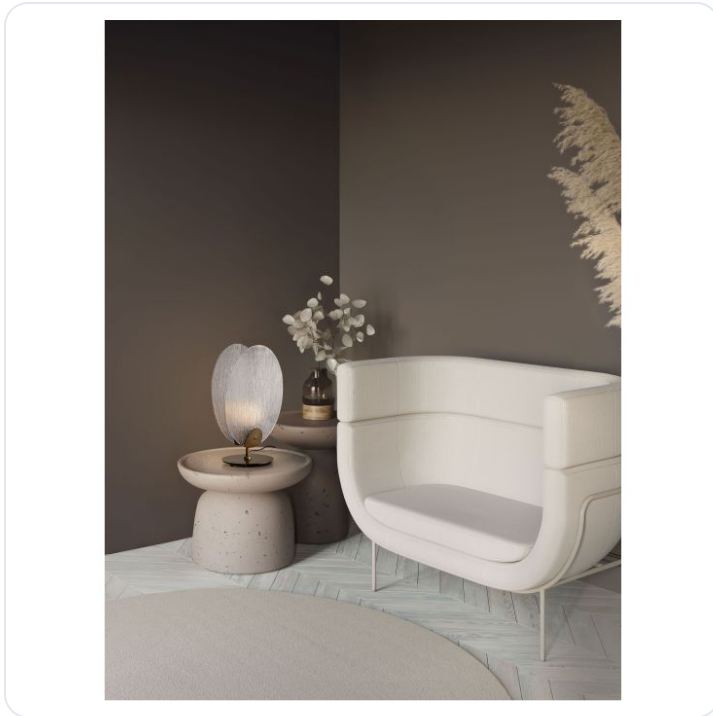

SHELINA Antique Brass Steel & Glass LED

Datablad productinformatie

ADVIESPRIJS EXCL. BTW

€ 423,49

PRODUCTGEGEVENS

SKU: 062132381

Productpagina:

[Bekijk product op wolfs.nl](#)

SHELINA Antique Brass Steel & Glass LED

Omschrijving

SHELINA Antique Brass Steel & Glass LED 6Watt 220-240Volt 390Lm IP20 3000K Cable Length:165 cm L:30 W:22 H:49 cm

Afbeeldingen