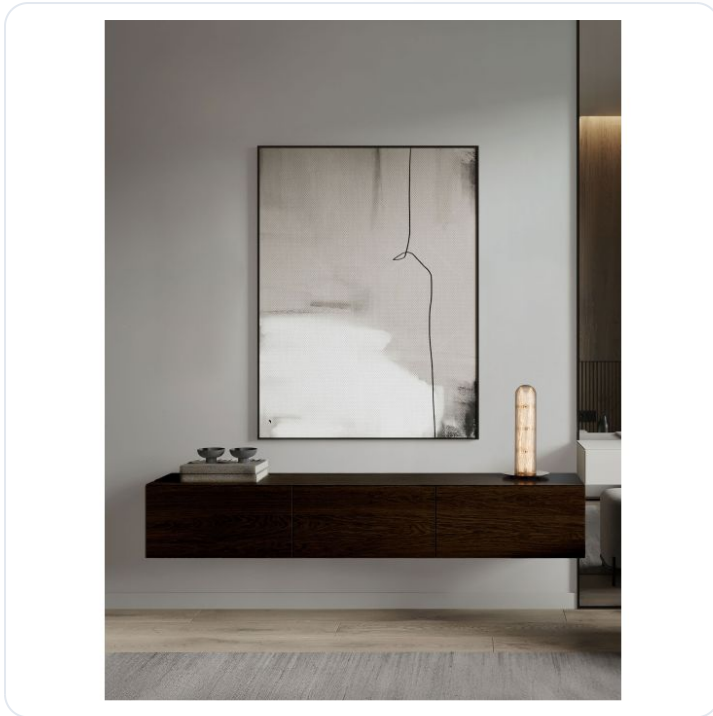

GLOREE Antique Brass Metal & Structured

Datablad productinformatie

ADVIESPRIJS EXCL. BTW

€ 361,89

PRODUCTGEGEVENS

SKU: 062132367

Productpagina:

[Bekijk product op wolfs.nl](#)

GLOREE Antique Brass Metal & Structured

Omschrijving

GLOREE Antique Brass Metal & Structured Glass LED 9Watt 220-240Volt 540Lm IP20 3000K Cable Length:160 cm D:21.5 H:40 cm

Afbeeldingen