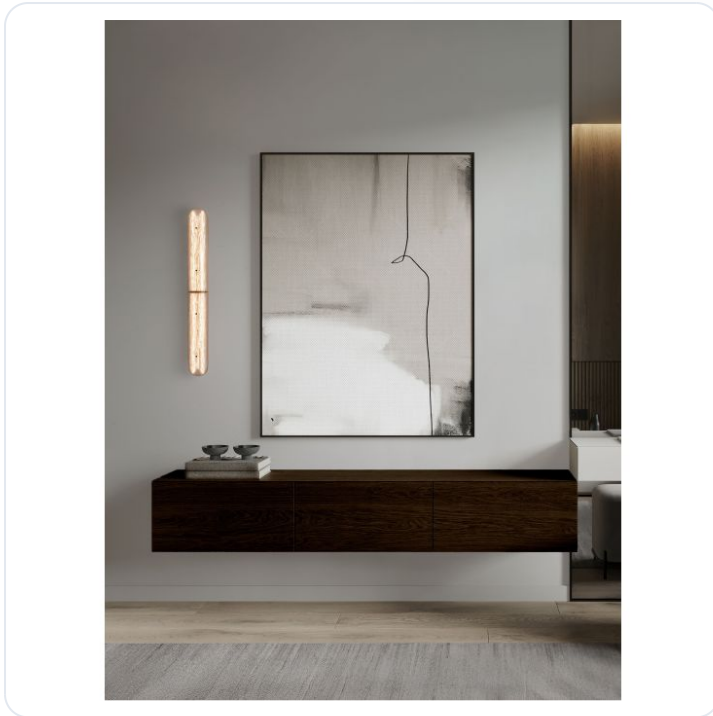

GLOREE Antique Brass Metal & Structured

Datablad productinformatie

ADVIESPRIJS EXCL. BTW

€ 377,29

PRODUCTGEGEVENS

SKU: 062132366

Productpagina:

[Bekijk product op wolfs.nl](#)

GLOREE Antique Brass Metal & Structured

Omschrijving

GLOREE Antique Brass Metal & Structured Glass LED 12Watt 220-240Volt 720Lm IP20 3000K D:10 W:7.8 H:80 cm

Afbeeldingen