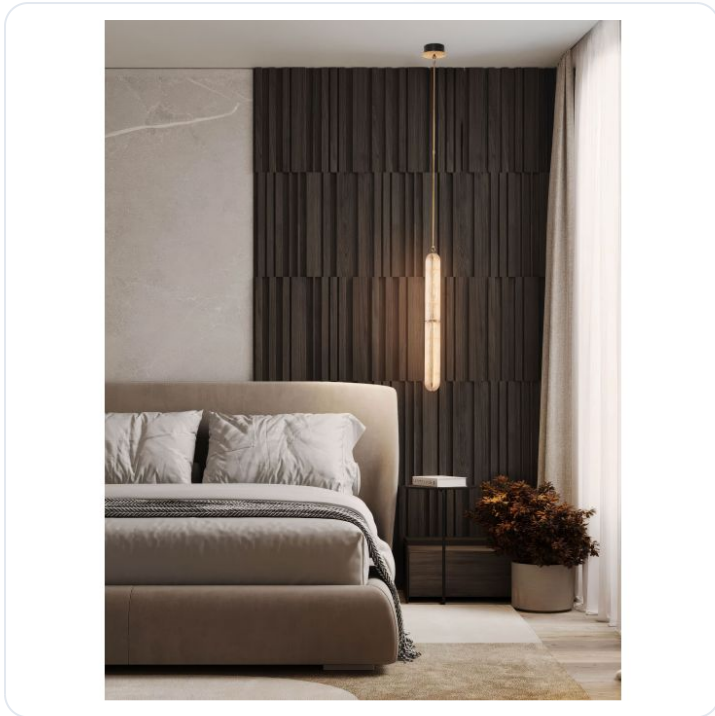

GLOREE Triac Dimmable Antique Brass Meta

Datablad productinformatie

ADVIESPRIJS EXCL. BTW

€ 503,05

PRODUCTGEGEVENS

SKU: 062132365

Productpagina:

[Bekijk product op wolfs.nl](#)

GLOREE Triac Dimmable Antique Brass Meta

Omschrijving

GLOREE Triac Dimmable Antique Brass Metal & Structured Glass LED 20Watt 220-240Volt 1200Lm IP20 3000K D:10 H:132/173 cm

Afbeeldingen