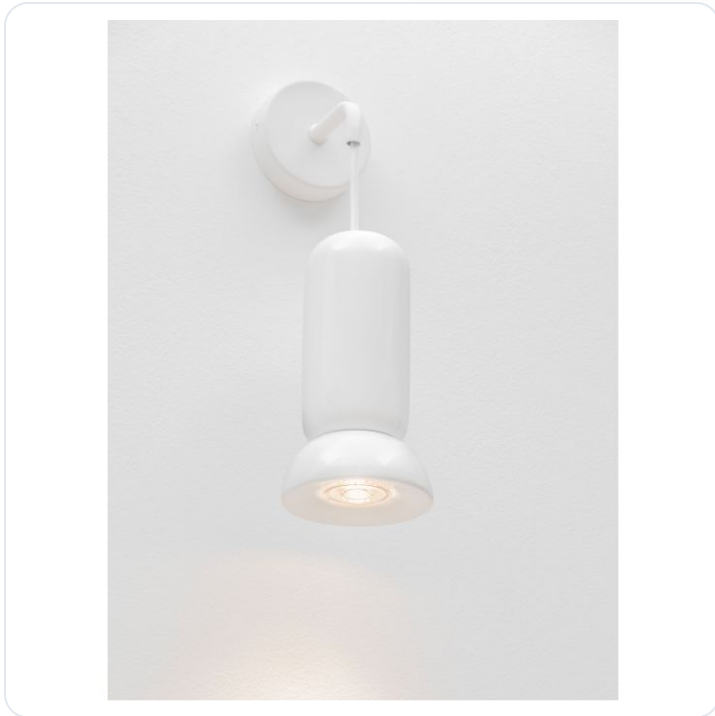

PARLO Shiny White Ceramic Shade & Sandy

Datablad productinformatie

ADVIESPRIJS EXCL. BTW

€ 66,73

PRODUCTGEGEVENS

SKU: 062132186

Productpagina:

[Bekijk product op wolfs.nl](#)

PARLO Shiny White Ceramic Shade & Sandy

Omschrijving

PARLO Shiny White Ceramic Shade & Sandy White Steel Base LED GU10 1x10Watt 100-240Volt IP20 Bulb Excluded D:11 W:15 H:36 cm

Afbeeldingen