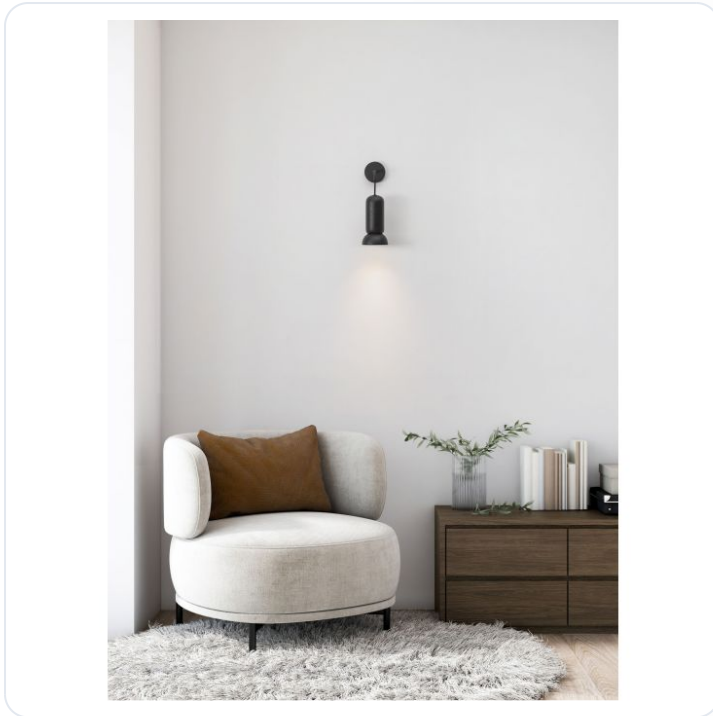

PARLO Stone Black Ceramic Shade & Sandy

Datablad productinformatie

ADVIESPRIJS EXCL. BTW

€ 66,73

PRODUCTGEGEVENS

SKU: 062132185

Productpagina:

[Bekijk product op wolfs.nl](#)

PARLO Stone Black Ceramic Shade & Sandy

Omschrijving

PARLO Stone Black Ceramic Shade & Sandy Black Steel Base LED GU10 1x10Watt 100-240Volt IP20 Bulb Excluded D:11 W:15 H:36 cm

Afbeeldingen