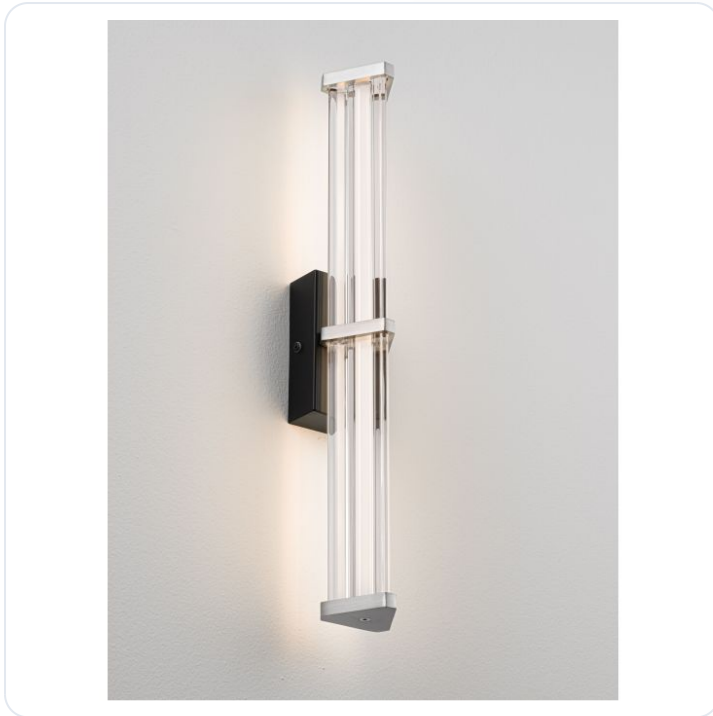

## PHEME Triac Dimmable Matt Black Metal, S

Datablad productinformatie

ADVIESPRIJS EXCL. BTW

**€ 169,40**

PRODUCTGEGEVENS

**SKU:** 062132040

**Productpagina:**

[Bekijk product op wolfs.nl](#)

PHEME Triac Dimmable Matt Black Metal, S

### Omschrijving

PHEME Triac Dimmable Matt Black Metal, Satin Nickel & Clear Acrylic LED 7 Watt 220-240 Volt 516Lm IP44 2700K L:46 W:9.1 H:4.6 cm