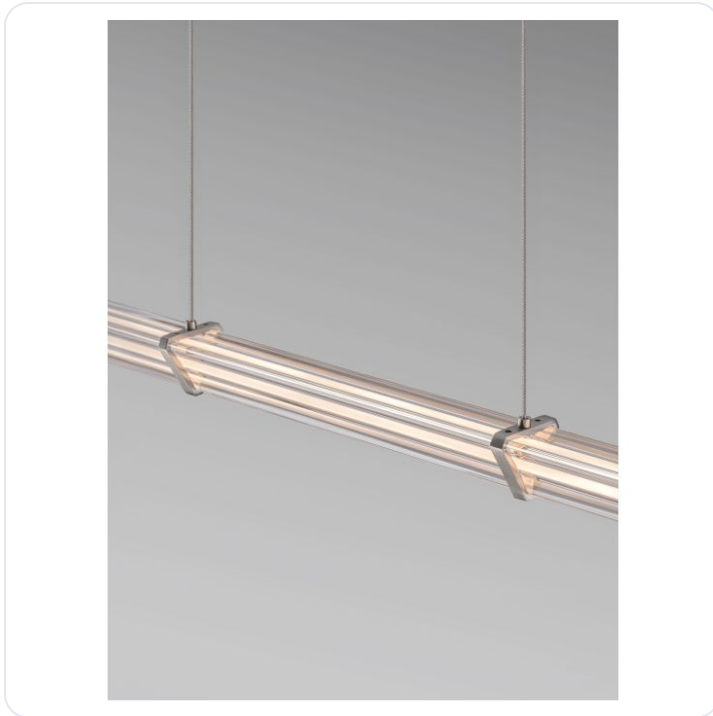

PHEME Triac Dimmable Matt Black Metal, S

Datablad productinformatie

ADVIESPRIJS EXCL. BTW

€ 451,72

PRODUCTGEGEVENS

SKU: 062132030

Productpagina:

[Bekijk product op wolfs.nl](#)

PHEME Triac Dimmable Matt Black Metal, S

Omschrijving

PHEME Triac Dimmable Matt Black Metal, Satin Nickel & Clear Acrylic LED 21 Watt 220-240 Volt 1470Lm IP20 2700K L:151 W:8 H:150 cm

Afbeeldingen