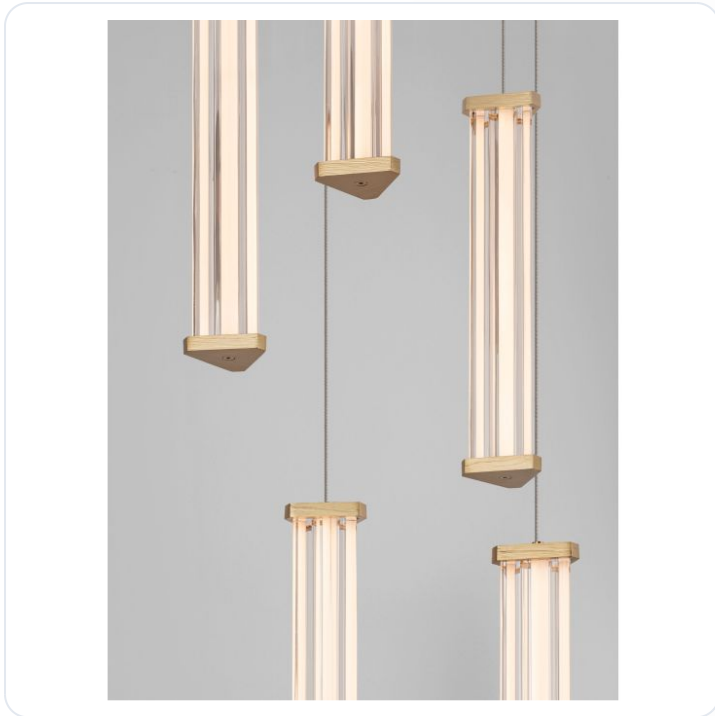

PHEME Triac Dimmable Brushed Gold Metal

Datablad productinformatie

ADVIESPRIJS EXCL. BTW

€ 549,25

PRODUCTGEGEVENS

SKU: 062132026

Productpagina:

[Bekijk product op wolfs.nl](#)

PHEME Triac Dimmable Brushed Gold Metal

Omschrijving

PHEME Triac Dimmable Brushed Gold Metal & Clear Acrylic LED 21 Watt 220-240 Volt 1470Lm IP20 2700K D:32 H:150 cm

Afbeeldingen