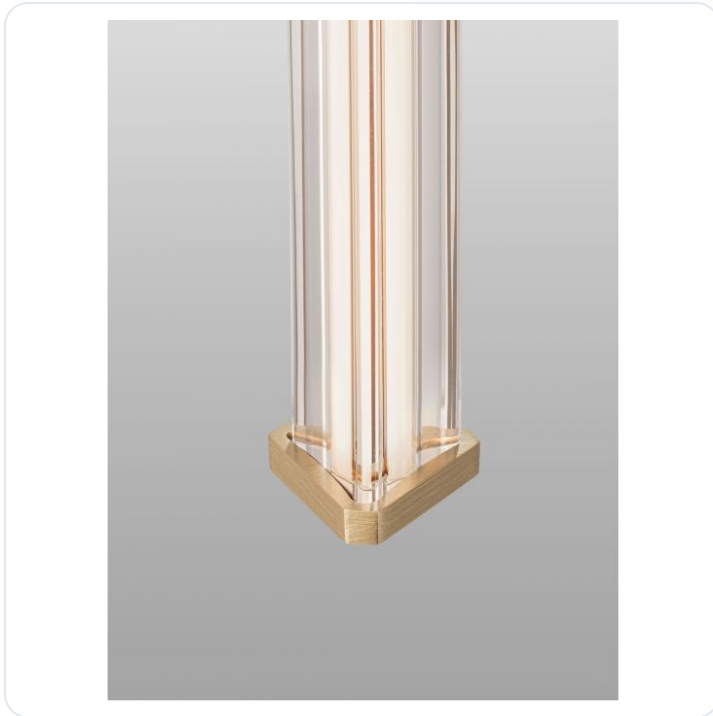

PHEME Triac Dimmable Brushed Gold Metal

Datablad productinformatie

ADVIESPRIJS EXCL. BTW

€ 549,25

PRODUCTGEGEVENS

SKU: 062132025

Productpagina:

[Bekijk product op wolfs.nl](#)

PHEME Triac Dimmable Brushed Gold Metal

Omschrijving

PHEME Triac Dimmable Brushed Gold Metal & Clear Acrylic LED 21 Watt 220-240 Volt 1470Lm IP20 3000K D:32 H:150 cm

Afbeeldingen