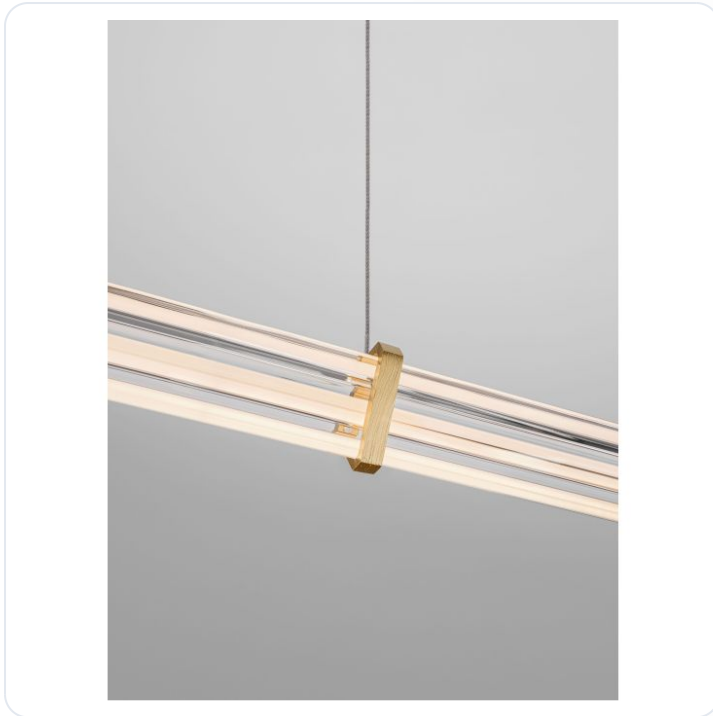

PHEME Triac Dimmable Brushed Gold Metal

Datablad productinformatie

ADVIESPRIJS EXCL. BTW

€ 323,39

PRODUCTGEGEVENS

SKU: 062132020

Productpagina:

[Bekijk product op wolfs.nl](#)

PHEME Triac Dimmable Brushed Gold Metal

Omschrijving

PHEME Triac Dimmable Brushed Gold Metal & Clear Acrylic LED 13 Watt 220-240 Volt 910Lm IP20 2700K L:88 W:8 H:150 cm

Afbeeldingen