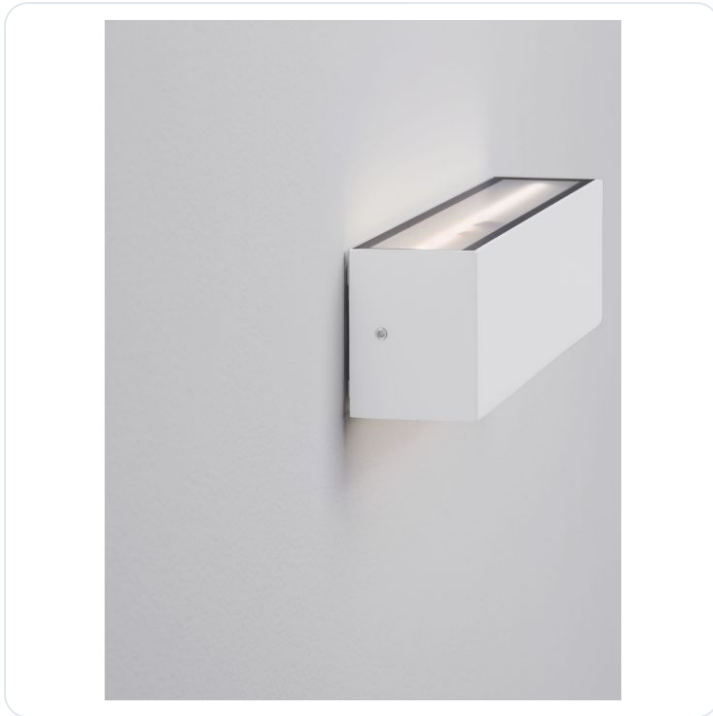

ALLURE Sandy White Aluminium & Glass LED

Datablad productinformatie

ADVIESPRIJS EXCL. BTW

€ 123,20

PRODUCTGEGEVENS

SKU: 062131918

Productpagina:

[Bekijk product op wolfs.nl](#)

ALLURE Sandy White Aluminium & Glass LED

Omschrijving

ALLURE Sandy White Aluminium & Glass LED 22Watt 220-240Volt 1723Lm IP65 3000K L:26 W:5.1 H:6.5 cm

Afbeeldingen