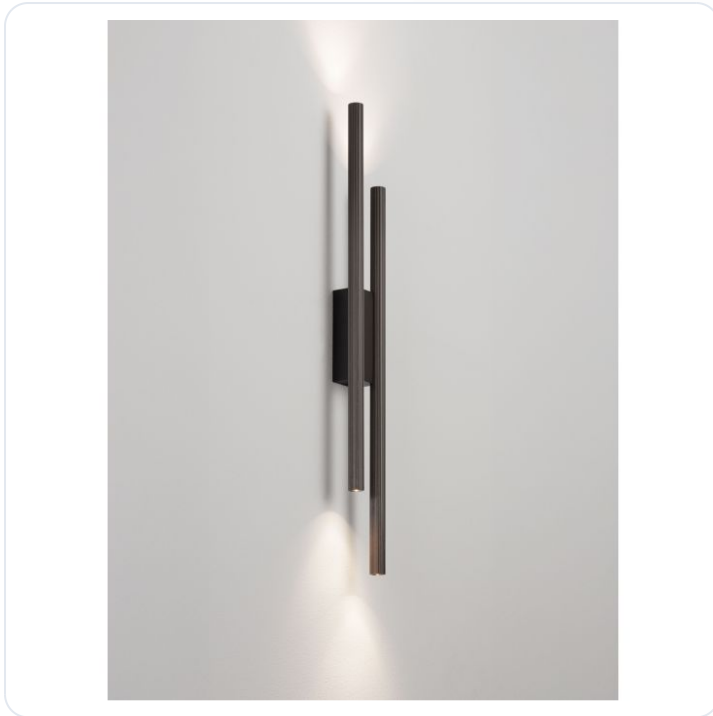

BRILLIA Pearl Black Aluminium LED 11 W

Datablad productinformatie

ADVIESPRIJS EXCL. BTW

€ 123,20

PRODUCTGEGEVENS

SKU: 062131535

Productpagina:

[Bekijk product op wolfs.nl](#)

BRILLIA Pearl Black Aluminium LED 11 W

Omschrijving

BRILLIA Pearl Black Aluminium LED 11 Watt 220-240 Volt 379Lm IP20 2700-3000-4000K CCT by Dip Switch L:6.7 W:4.6 H:60 cm

Afbeeldingen