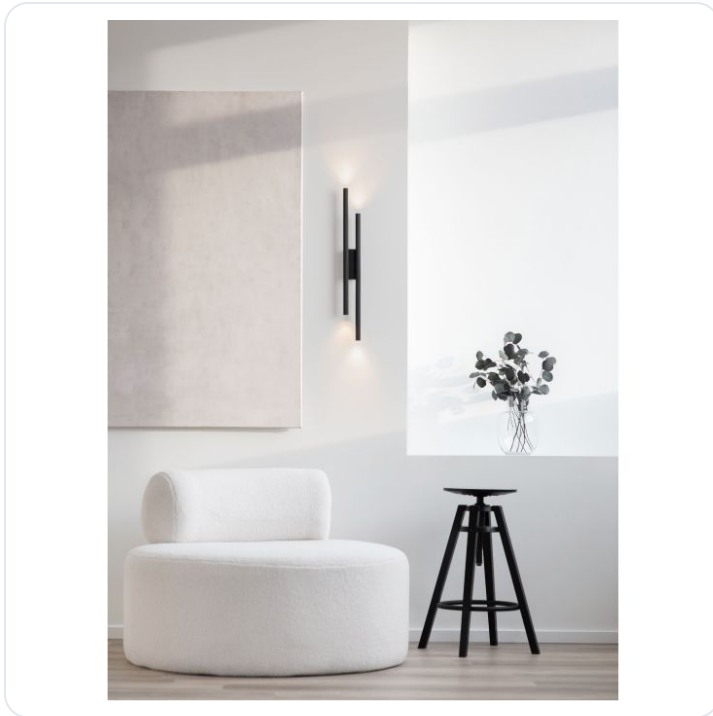

BRILLIA Sandy Black Aluminium LED 11 Wat

Datablad productinformatie

ADVIESPRIJS EXCL. BTW

€ 123,20

PRODUCTGEGEVENS

SKU: 062131533

Productpagina:

[Bekijk product op wolfs.nl](#)

BRILLIA Sandy Black Aluminium LED 11 Wat

Omschrijving

BRILLIA Sandy Black Aluminium LED 11 Watt 220-240 Volt 379Lm IP20 2700-3000-4000K CCT by Dip Switch L: 6.7 W: 4.6 H: 60 cm

Afbeeldingen