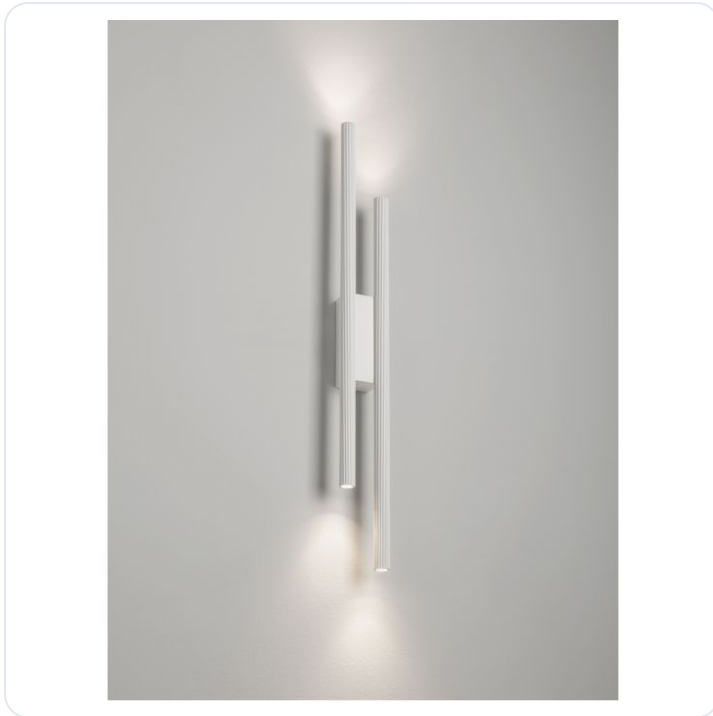

BRILLIA Sandy White Aluminium LED 11 Wa

Datablad productinformatie

ADVIESPRIJS EXCL. BTW

€ 123,20

PRODUCTGEGEVENS

SKU: 062131532

Productpagina:

[Bekijk product op wolfs.nl](#)

BRILLIA Sandy White Aluminium LED 11 Wa

Omschrijving

BRILLIA Sandy White Aluminium LED 11 Watt 220-240Volt 379Lm IP20 2700-3000-4000K CCT by Dip Switch L: 6.7 W: 4.6 H: 60 cm

Afbeeldingen