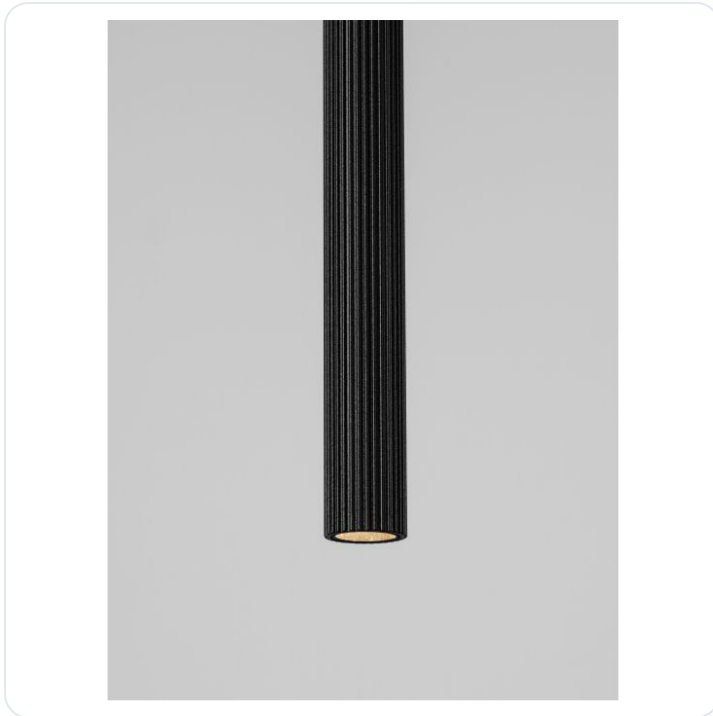

BRILLIA Sandy Black Aluminium LED 4 Wa

Datablad productinformatie

ADVIESPRIJS EXCL. BTW

€ 100,10

PRODUCTGEGEVENS

SKU: 062131523

Productpagina:

[Bekijk product op wolfs.nl](#)

BRILLIA Sandy Black Aluminium LED 4 Wa

Omschrijving

BRILLIA Sandy Black Aluminium LED 4 Watt 220-240Volt 100Lm IP20 2700-3000-4000K CCT by Dip Switch D:7 H:250 cm

Afbeeldingen