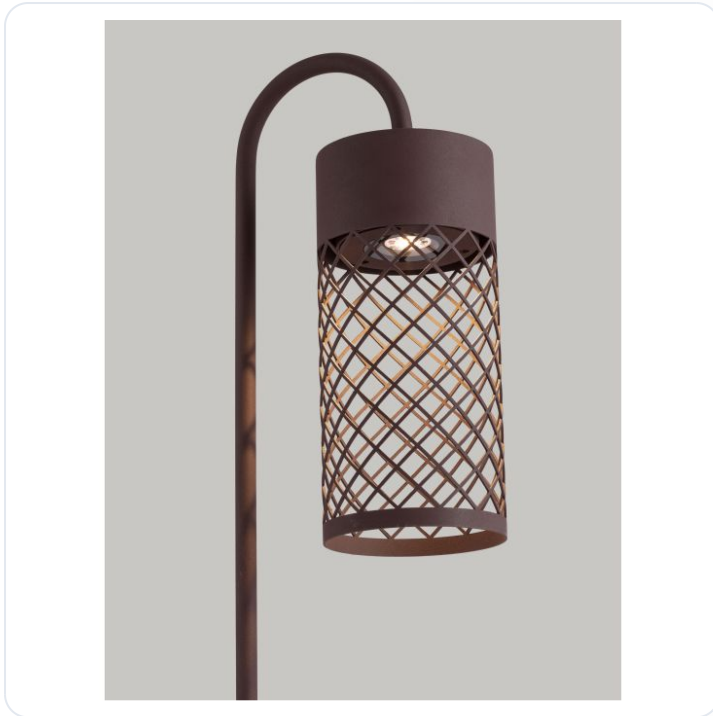

MOTLEY Corten Aluminium & Steel LED 9Wa

Datablad productinformatie

ADVIESPRIJS EXCL. BTW

€ 138,60

PRODUCTGEGEVENS

SKU: 062131506

Productpagina:

[Bekijk product op wolfs.nl](#)

MOTLEY Corten Aluminium & Steel LED 9Wa

Omschrijving

MOTLEY Corten Aluminium & Steel LED 9Watt 220-240Volt 395Lm 3000K IP65 D:10 W:18.5 H:100 cm

Afbeeldingen