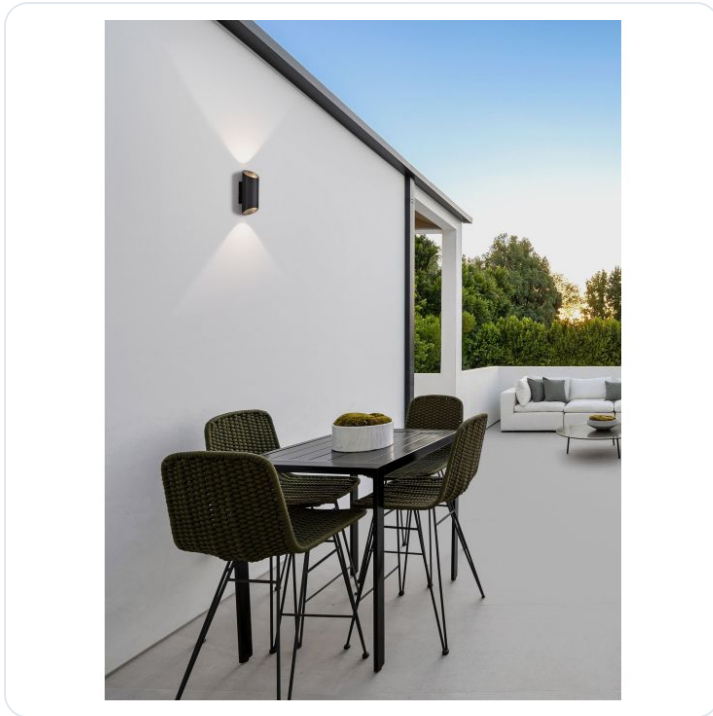

NOCTA

Datablad productinformatie

PRODUCTGEGEVENS

SKU: NOCTA-CONF

Productpagina:

[Bekijk product op wolfs.nl](#)

NOCTA

Varianten

Foto	Naam	SKU	Adviesprijs excl. BTW
	NOCTA Dark Anthracite Aluminium & Glass Bekijk product	062131365	€ 74,43
	NOCTA Sandy White Aluminium & Glass LED Bekijk product	062131366	€ 74,43