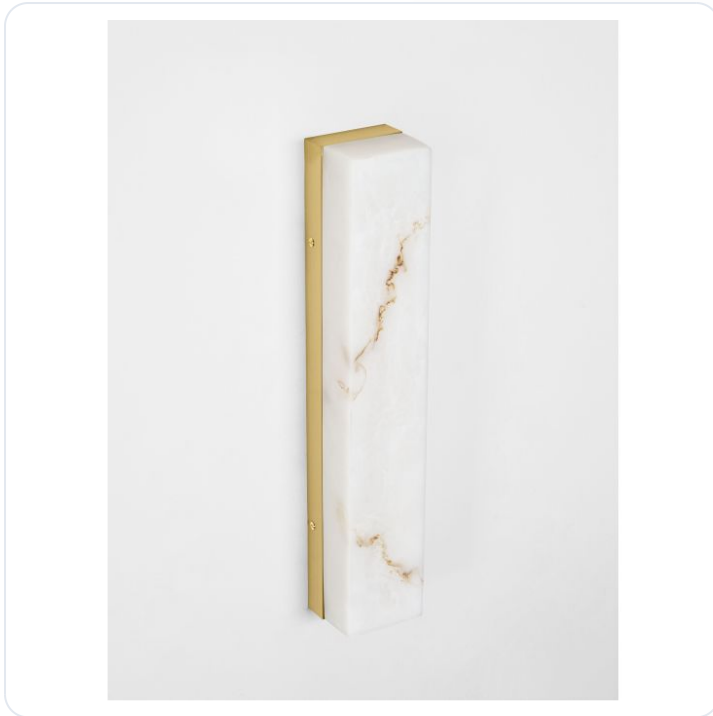

SHADO Brass Gold Steel, Aluminium Imitat

Datablad productinformatie

ADVIESPRIJS EXCL. BTW

€ 120,63

PRODUCTGEGEVENS

SKU: 062131183

Productpagina:

[Bekijk product op wolfs.nl](#)

SHADO Brass Gold Steel, Aluminium Imitat

Omschrijving

SHADO Brass Gold Steel, Aluminium Imitated Alabaster LED 12 Watt 220-240 Volt 709Lm IP20 3000K L:7.5 W:8.5 H:49 cm

Afbeeldingen