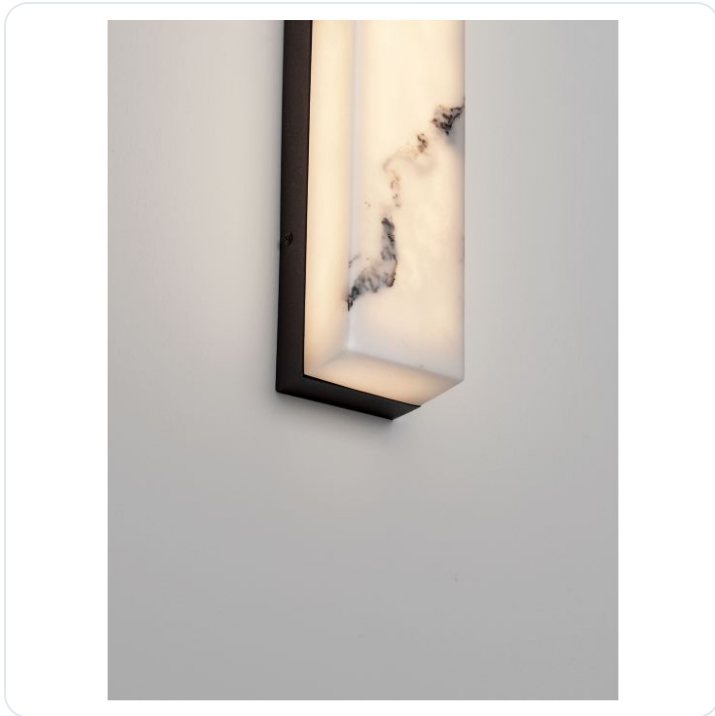

SHADO Matt Black Steel, Aluminium Imitat

Datablad productinformatie

ADVIESPRIJS EXCL. BTW

€ 87,26

PRODUCTGEGEVENS

SKU: 062131180

Productpagina:

[Bekijk product op wolfs.nl](#)

SHADO Matt Black Steel, Aluminium Imitat

Omschrijving

SHADO Matt Black Steel, Aluminium Imitated Alabaster LED 7 Watt 220-240 Volt 393Lm IP20 3000K L:7.5 W:8.5 H:49 cm

Afbeeldingen