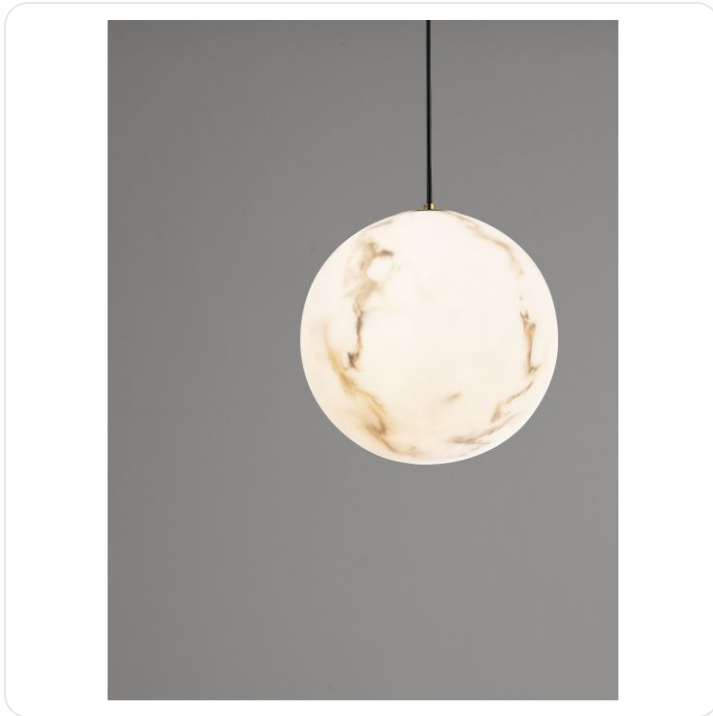

SERITA Brass Gold Steel, Aluminium & Imi

Datablad productinformatie

ADVIESPRIJS EXCL. BTW

€ 148,86

PRODUCTGEGEVENS

SKU: 062131169

Productpagina:

[Bekijk product op wolfs.nl](#)

SERITA Brass Gold Steel, Aluminium & Imi

Omschrijving

SERITA Brass Gold Steel, Aluminium & Imitated Alabaster LED E27 1x12Watt 100-240 Volt IP20 Bulb Excluded D:25 H:120 cm

Afbeeldingen