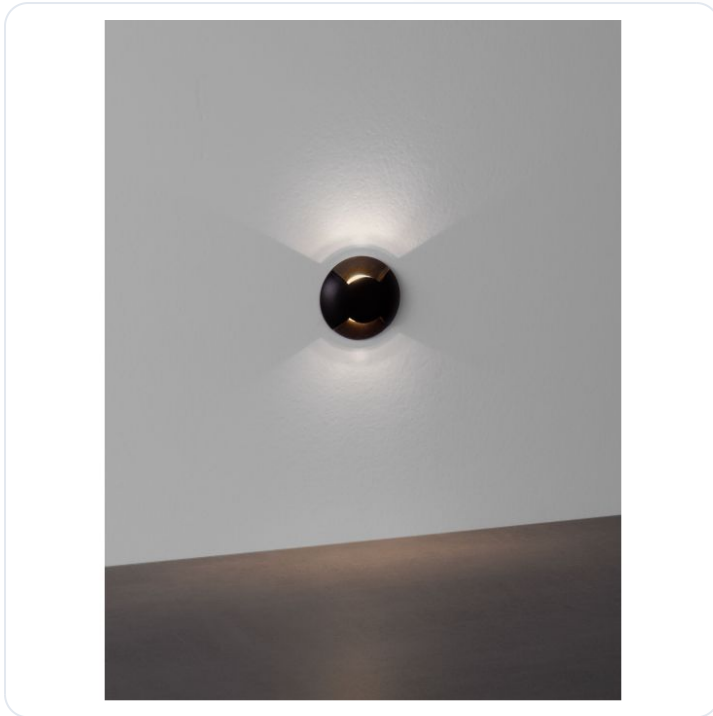

ERIS Sandy Black Aluminium LED 1Watt 220

Datablad productinformatie

ADVIESPRIJS EXCL. BTW

€ 28,23

PRODUCTGEGEVENS

SKU: 062131106

Productpagina:

[Bekijk product op wolfs.nl](#)

ERIS Sandy Black Aluminium LED 1Watt 220

Omschrijving

ERIS Sandy Black Aluminium LED 1Watt 220-240Volt 26Lm IP67 3000K Cut Out: 4.3 cm D:6 W:5.4 cm

Afbeeldingen