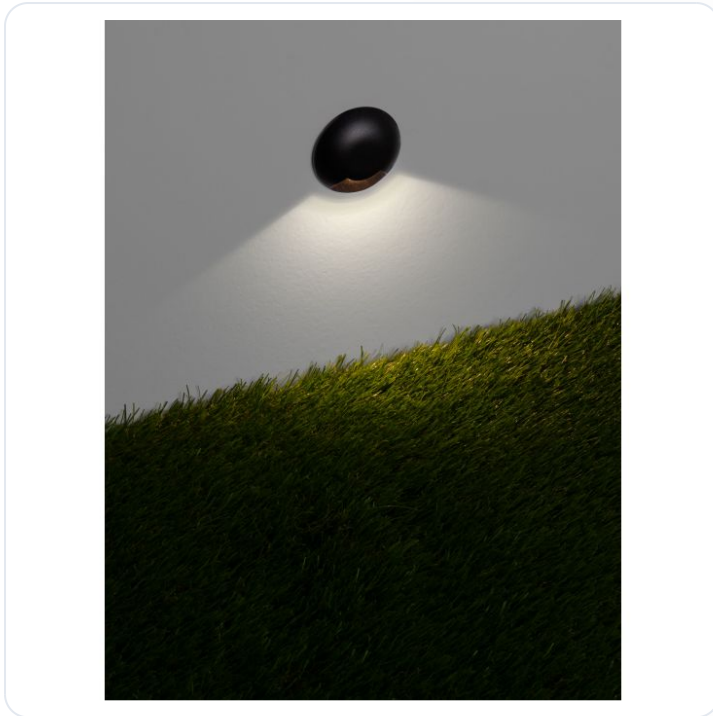

ERIS Sandy Black Aluminium LED 1Watt 220

Datablad productinformatie

ADVIESPRIJS EXCL. BTW

€ 28,23

PRODUCTGEGEVENS

SKU: 062131105

Productpagina:

[Bekijk product op wolfs.nl](#)

ERIS Sandy Black Aluminium LED 1Watt 220

Omschrijving

ERIS Sandy Black Aluminium LED 1Watt 220-240Volt 24Lm IP67 3000K Cut Out: 4.3 cm D:6 W:5.4 cm

Afbeeldingen