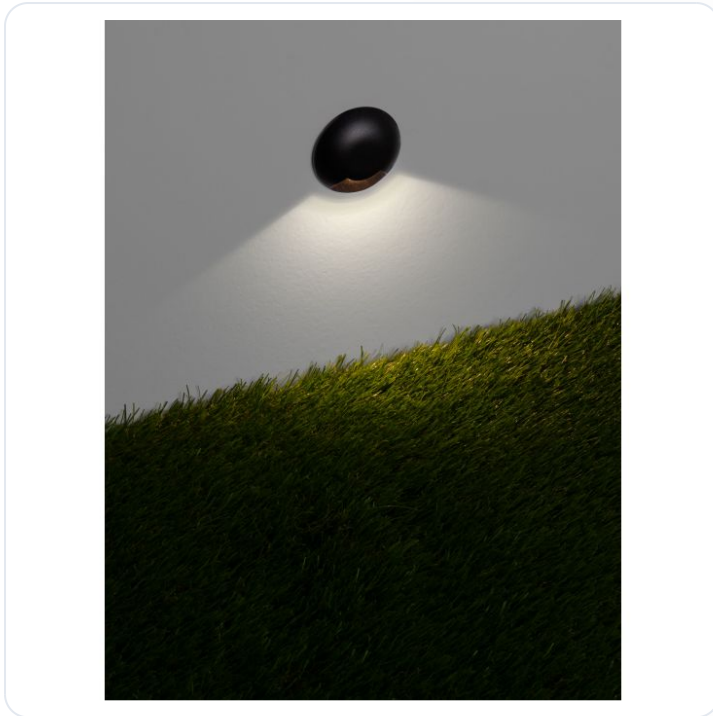

ERIS

Datablad productinformatie

PRODUCTGEGEVENS

SKU: ERIS-CONF

Productpagina:

[Bekijk product op wolfs.nl](#)

ERIS

Varianten

Foto	Naam	SKU	Adviesprijs excl. BTW
	ERIS Sandy Black Aluminium LED 1Watt 220 Bekijk product	062131105	€ 28,23
	ERIS Sandy Black Aluminium LED 1Watt 220 Bekijk product	062131106	€ 28,23