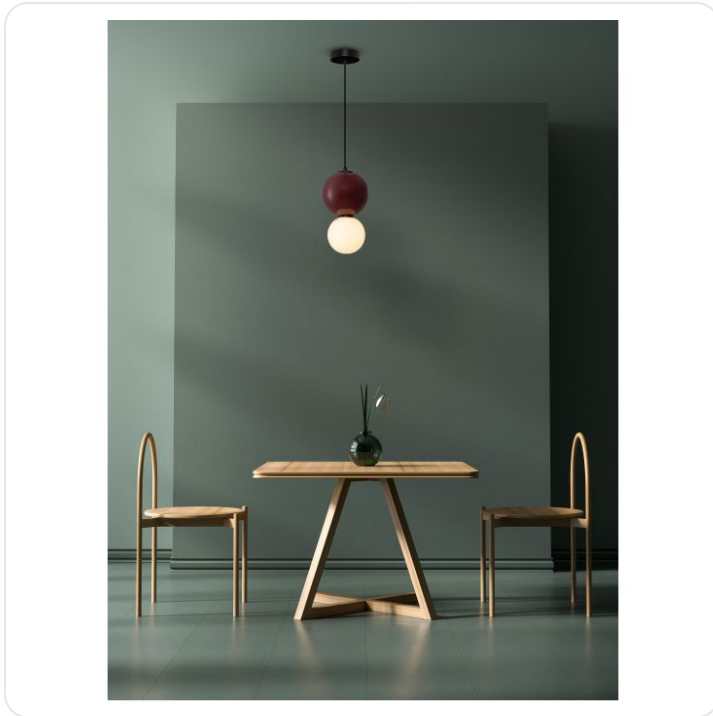

NOESIS Bordeaux Porcelain & Glossy Opal

Datablad productinformatie

ADVIESPRIJS EXCL. BTW

€ 123,20

PRODUCTGEGEVENS

SKU: 062130861

Productpagina:

[Bekijk product op wolfs.nl](#)

NOESIS Bordeaux Porcelain & Glossy Opal

Omschrijving

NOESIS Bordeaux Porcelain & Glossy Opal Glass Matt Black Metal Base LED 6Watt 220-240Volt 360Lm IP20 3000K D:18 H:239 cm

Afbeeldingen