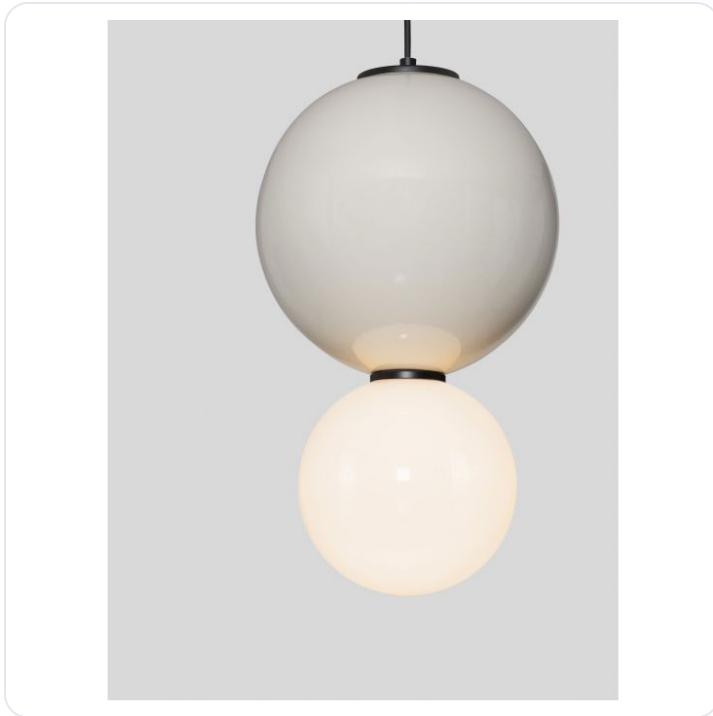

## NOESIS Light Gray Porcelain & Glossy Opa

Datablad productinformatie

ADVIESPRIJS EXCL. BTW

**€ 195,06**

PRODUCTGEGEVENS

**SKU:** 062130856

**Productpagina:**

[Bekijk product op wolfs.nl](#)

NOESIS Light Gray Porcelain & Glossy Opa

### Omschrijving

NOESIS Light Gray Porcelain & Glossy Opal Glass Matt Black Metal Base LED 7Watt 220-240Volt 420Lm IP20 3000K D:25 H:249 cm