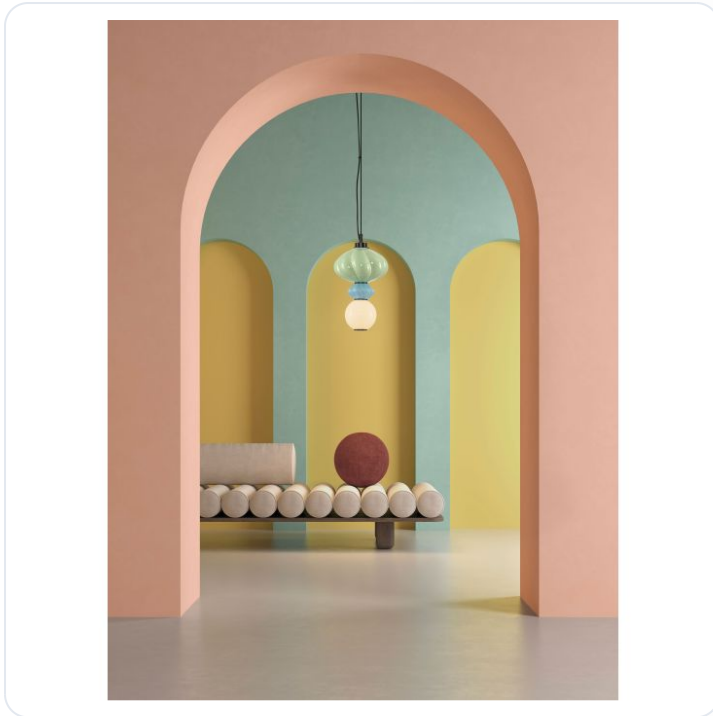

# ONETA Triac Dimmable Sage Green & Blue C

Datablad productinformatie

ADVIESPRIJS EXCL. BTW

**€ 200,20**

PRODUCTGEGEVENS

**SKU:** 062130821

**Productpagina:**

[Bekijk product op wolfs.nl](#)

ONETA Triac Dimmable Sage Green & Blue C

## Omschrijving

ONETA Triac Dimmable Sage Green & Blue Ceramic & Opal Glass Matt Black Metal Base LED 8Watt 220-240Volt 520Lm IP20 3000K  
D:20 H:240 cm