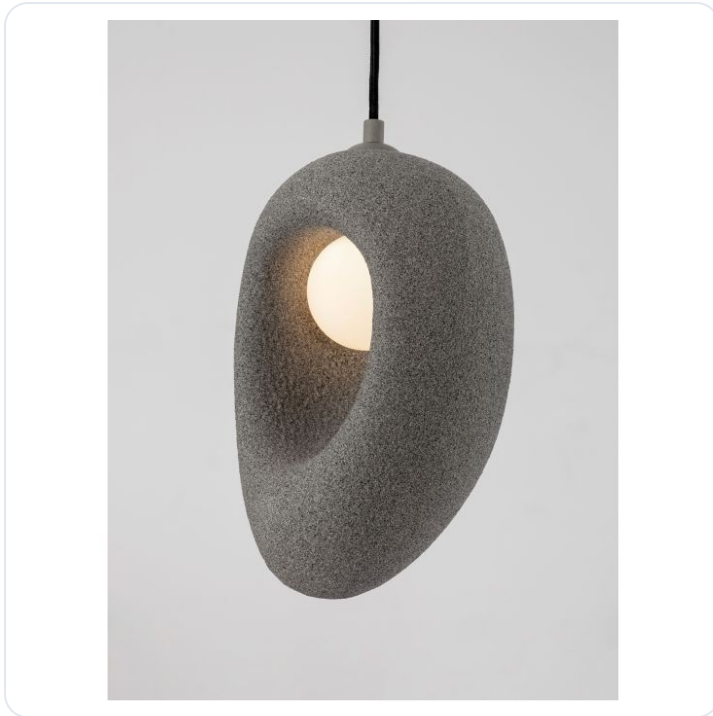

TEMPUS Stone Gray Polyurethane & Resin L

Datablad productinformatie

ADVIESPRIJS EXCL. BTW

€ 151,43

PRODUCTGEGEVENS

SKU: 062130743

Productpagina:

[Bekijk product op wolfs.nl](#)

TEMPUS Stone Gray Polyurethane & Resin L

Omschrijving

TEMPUS Stone Gray Polyurethane & Resin LED G9 1x5Watt 100-240Volt IP20 Bulb Excluded L:20 W:30 H:250 cm

Afbeeldingen