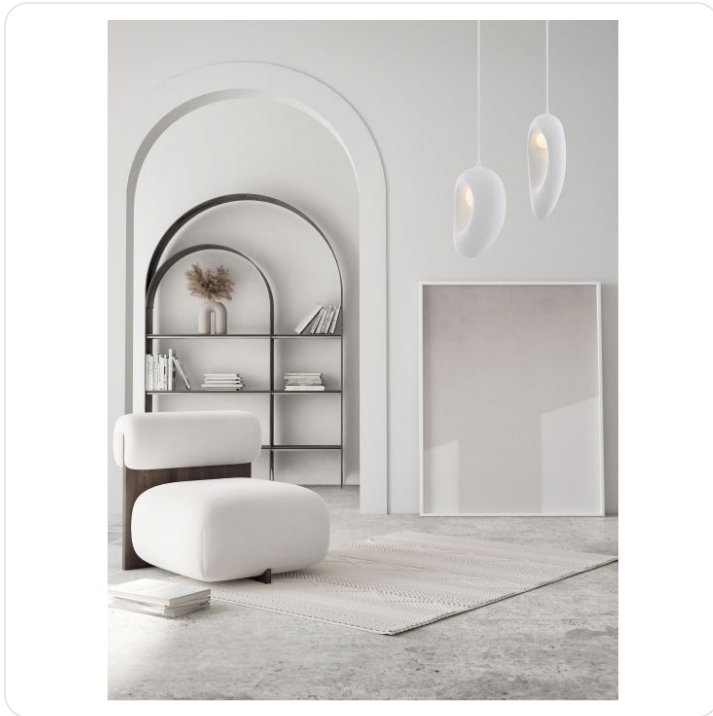

TEMPUS Stone White Polyurethane & Resin

Datablad productinformatie

ADVIESPRIJS EXCL. BTW

€ 136,03

PRODUCTGEGEVENS

SKU: 062130726

Productpagina:

[Bekijk product op wolfs.nl](#)

TEMPUS Stone White Polyurethane & Resin

Omschrijving

TEMPUS Stone White Polyurethane & Resin LED G9 1x5Watt 100-240Volt IP20 Bulb Excluded L:20 W:30 H:250 cm

Afbeeldingen