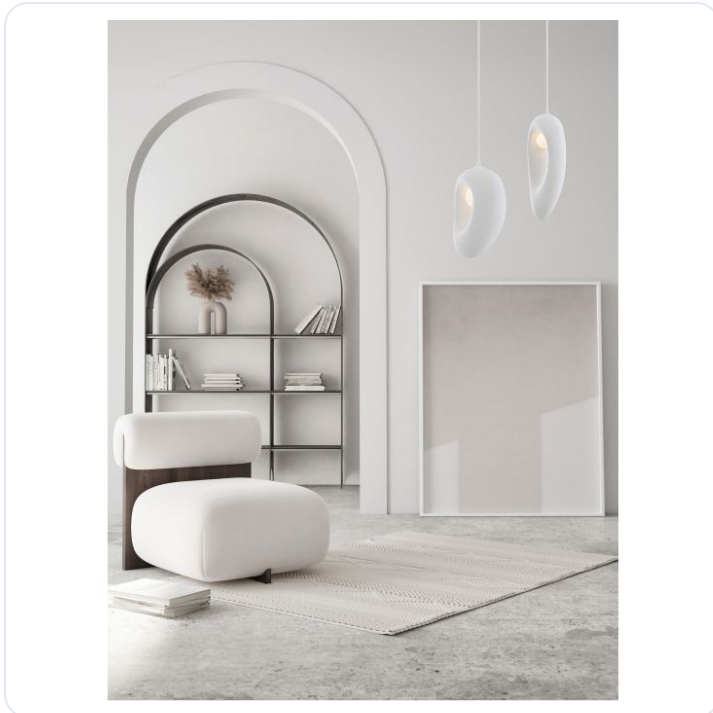

TEMPUS

Datablad productinformatie

PRODUCTGEGEVENS

SKU: TEMPUS-CONF

Productpagina:

[Bekijk product op wolfs.nl](#)

TEMPUS

Varianten

Foto	Naam	SKU	Adviesprijs excl. BTW
	TEMPUS Stone White Polyurethane & Resin Bekijk product	062130726	€ 136,03
	TEMPUS Stone White Polyurethane & Resin Bekijk product	062130727	€ 143,73
	TEMPUS Stone White Polyurethane & Resin Bekijk product	062130728	€ 174,53
	TEMPUS Stone Gray Polyurethane & Resin L Bekijk product	062130743	€ 151,43
	TEMPUS Stone Brown Polyurethane & Resin Bekijk product	062130744	€ 151,43
	TEMPUS Stone Gray Polyurethane & Resin L Bekijk product	062130745	€ 159,13
	TEMPUS Stone Brown Polyurethane & Resin Bekijk product	062130746	€ 159,13
	TEMPUS Stone Brown Polyurethane & Resin Bekijk product	062130757	€ 174,53