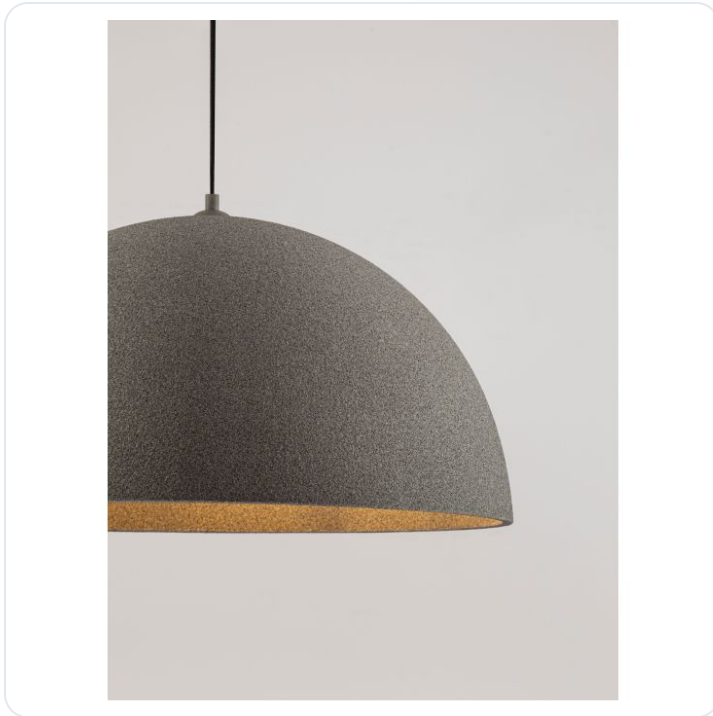

# STARLA Stone Gray Polyurethane & Resin L

Datablad productinformatie

ADVIESPRIJS EXCL. BTW

**€ 233,56**

PRODUCTGEGEVENS

**SKU:** 062130741

**Productpagina:**

[Bekijk product op wolfs.nl](#)

STARLA Stone Gray Polyurethane & Resin L

## Omschrijving

STARLA Stone Gray Polyurethane & Resin LED E27 1x12Watt 100-240Volt IP20 Bulb Excluded D:60 H:250 cm