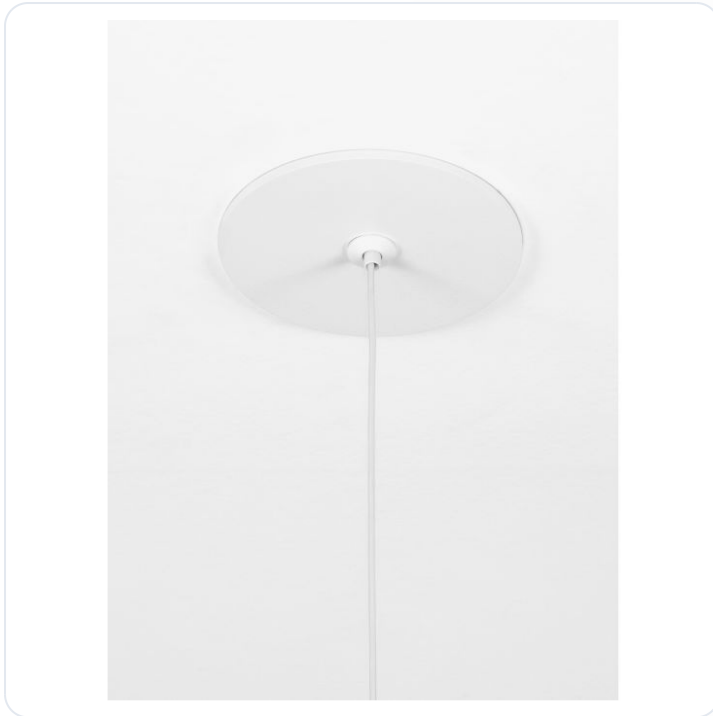

POETIC ELEMENT

Datablad productinformatie

PRODUCTGEGEVENS

SKU: POETIC-ELEMENT-CONF

Productpagina:

[Bekijk product op wolfs.nl](#)

POETIC ELEMENT

Varianten

Foto	Naam	SKU	Adviesprijs excl. BTW
	POETIC ELEMENT Sandy White Aluminium Rec Bekijk product	062130710	€ 15,40
	POETIC ELEMENT Sandy Black Aluminium Re Bekijk product	062130711	€ 12,83