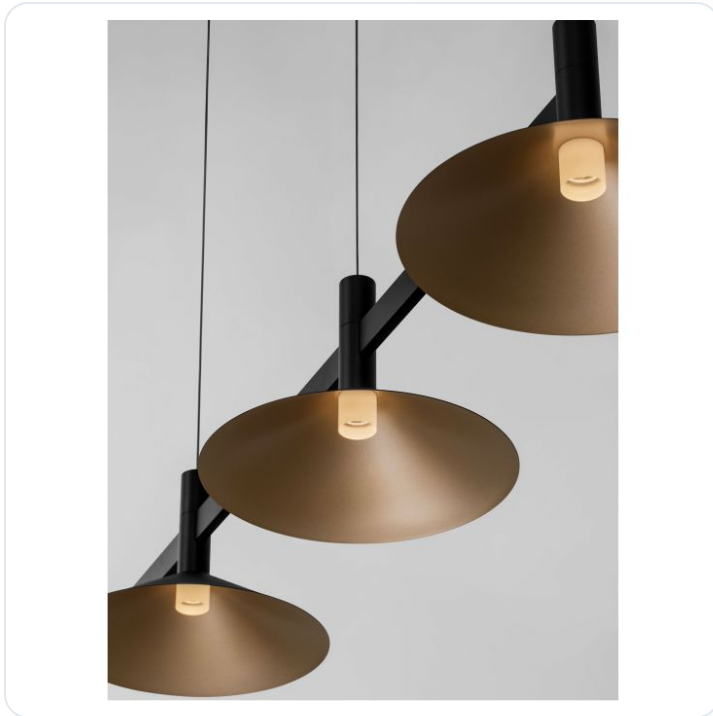

## POETIC SHADE Sandy Black & Inner Gold Me

Datablad productinformatie

ADVIESPRIJS EXCL. BTW

**€ 35,93**

PRODUCTGEGEVENS

**SKU:** 062130709

**Productpagina:**

[Bekijk product op wolfs.nl](#)

POETIC SHADE Sandy Black & Inner Gold Me

### Omschrijving

POETIC SHADE Sandy Black & Inner Gold Metal Shade D:25 H:7 cm