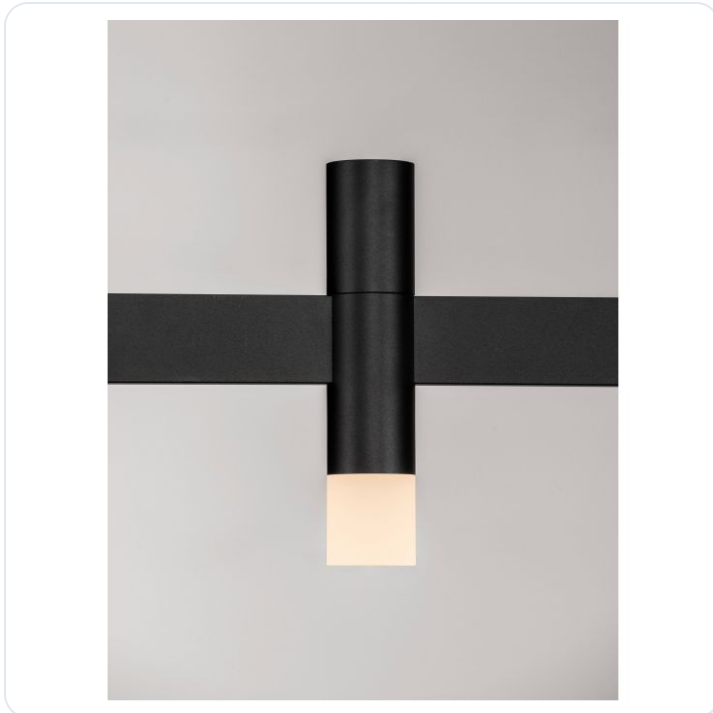

POETIC

Datablad productinformatie

PRODUCTGEGEVENS

SKU: POETIC-CONF

Productpagina:

[Bekijk product op wolfs.nl](#)

POETIC

Varianten

Foto	Naam	SKU	Adviesprijs excl. BTW
	POETIC Triac Dimmable Sandy Black Alumin Bekijk product	062130697	€ 218,16
	POETIC Triac Dimmable Sandy Black Alumin Bekijk product	062130698	€ 218,16
	POETIC Triac Dimmable Sandy Black Alumin Bekijk product	062130699	€ 274,63
	POETIC Triac Dimmable Sandy White Alumin Bekijk product	062130700	€ 274,63
	POETIC Triac Dimmable Sandy Black Alumin Bekijk product	062130701	€ 274,63
	POETIC Triac Dimmable Sandy White Alumin Bekijk product	062130702	€ 274,63
	POETIC Triac Dimmable Sandy Black Alumin Bekijk product	062130703	€ 333,66
	POETIC Triac Dimmable Sandy White Alumin Bekijk product	062130704	€ 333,66
	POETIC Triac Dimmable Sandy Black Alumin Bekijk product	062130705	€ 333,66
	POETIC Triac Dimmable Sandy White Alumin Bekijk product	062130706	€ 333,66