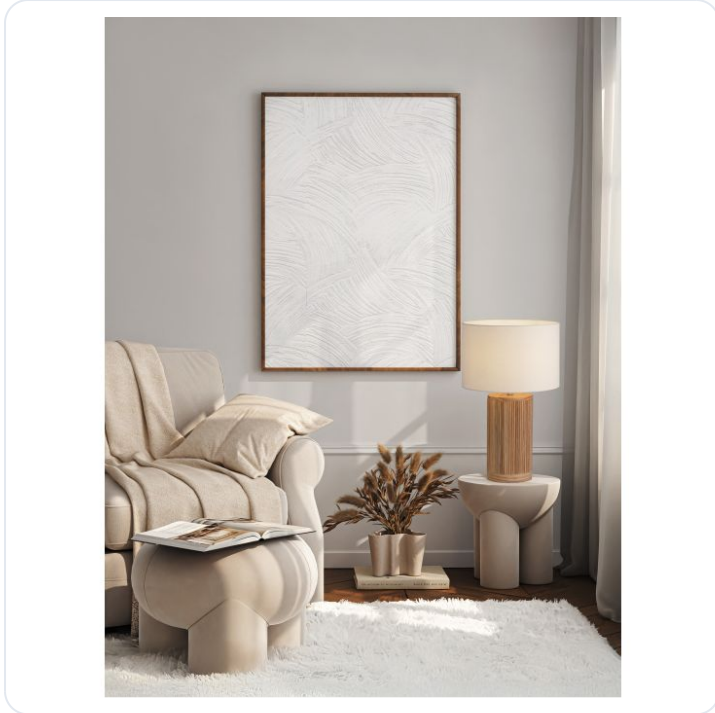

NAU Wicker & Wood Fabric Shade LED E27

Datablad productinformatie

ADVIESPRIJS EXCL. BTW

€ 192,50

PRODUCTGEGEVENS

SKU: 062130663

Productpagina:

[Bekijk product op wolfs.nl](#)

NAU Wicker & Wood Fabric Shade LED E27

Omschrijving

NAU Wicker & Wood Fabric Shade LED E27 1x12Watt 100-240Volt IP20 Bulb Excluded Cable Length: 110 cm D:30 H:48 cm

Afbeeldingen