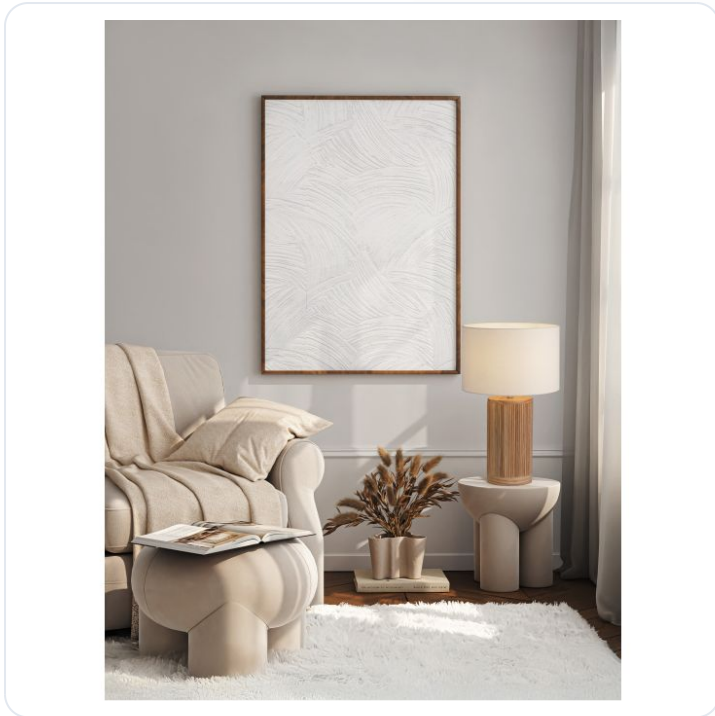

NAU Wicker & Wood Fabric Shade LED E27

Datablad productinformatie

ADVIESPRIJS EXCL. BTW

€ 192,50

PRODUCTGEGEVENS

SKU: 062130663

Productpagina:

[Bekijk product op wolfs.nl](#)

NAU Wicker & Wood Fabric Shade LED E27

Omschrijving

NAU Wicker & Wood Fabric Shade LED E27 1x12Watt 100-240Volt IP20 Bulb Excluded Cable Length: 110 cm D:30 H:48 cm

Afbeeldingen