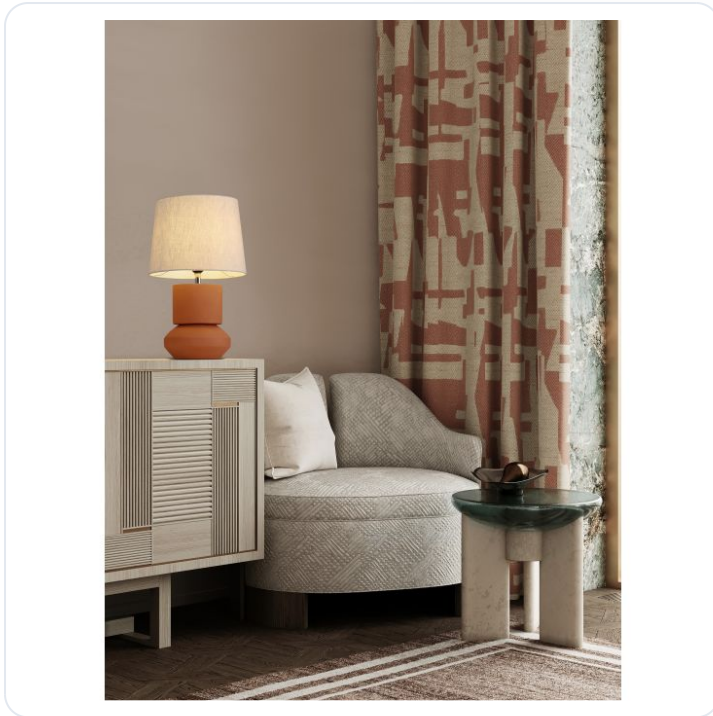

IZUMI Terracotta Ceramic & Fabric Shade

Datablad productinformatie

ADVIESPRIJS EXCL. BTW

€ 187,36

PRODUCTGEGEVENS

SKU: 062130651

Productpagina:

[Bekijk product op wolfs.nl](#)

IZUMI Terracotta Ceramic & Fabric Shade

Omschrijving

IZUMI Terracotta Ceramic & Fabric Shade LED E27 1x12Watt 100-240Volt IP20 Bulb Excluded Cable Length: 120 cm D:30.5 H:49 cm