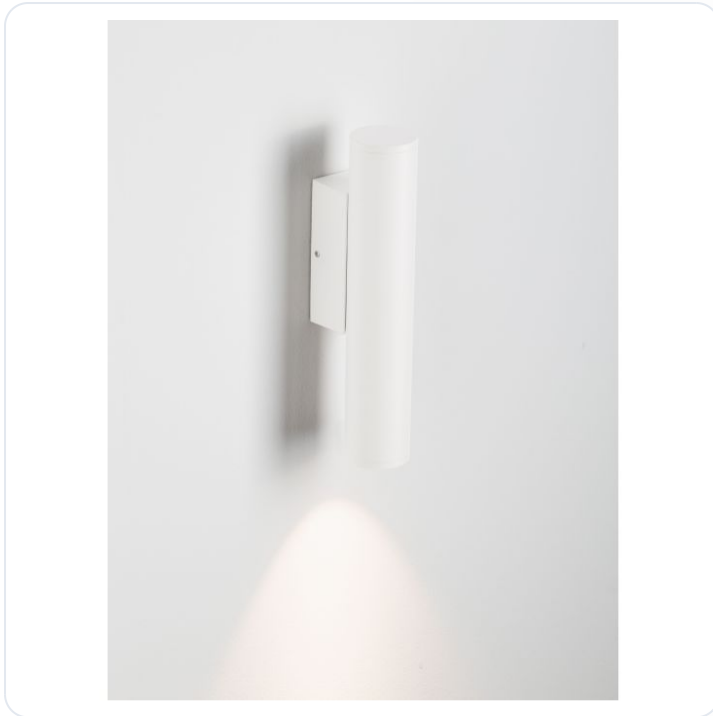

TORRIN Sandy White Aluminium & Glass LED

Datablad productinformatie

ADVIESPRIJS EXCL. BTW

€ 46,20

PRODUCTGEGEVENS

SKU: 062131448

Productpagina:

[Bekijk product op wolfs.nl](#)

TORRIN Sandy White Aluminium & Glass LED

Omschrijving

TORRIN Sandy White Aluminium & Glass LED 3Watt 220-240Volt 230Lm IP65 2700K D:4.5 W:7 H:23 cm

Afbeeldingen