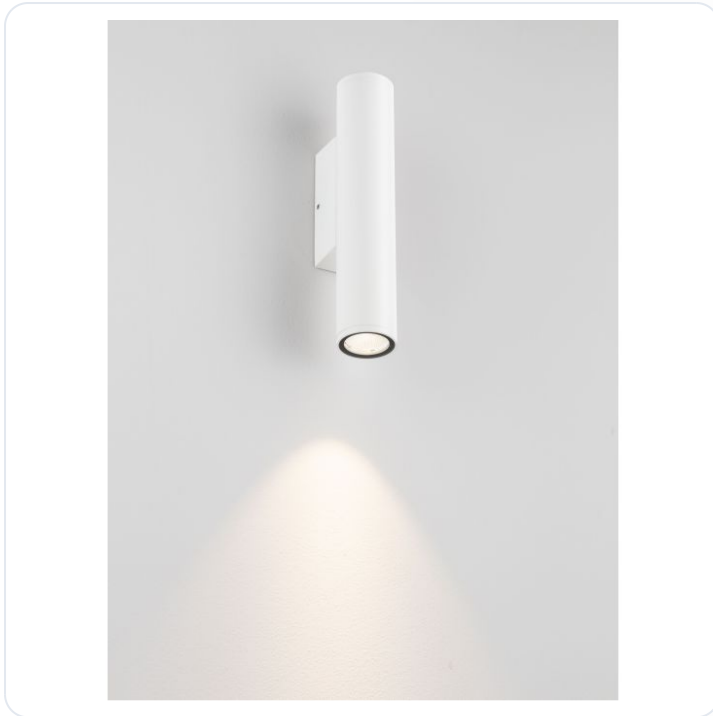

## TORRIN Sandy White Aluminium & Glass LED

Datablad productinformatie

ADVIESPRIJS EXCL. BTW

**€ 46,20**

PRODUCTGEGEVENS

**SKU:** 062131447

**Productpagina:**

[Bekijk product op wolfs.nl](#)

TORRIN Sandy White Aluminium & Glass LED

### Omschrijving

TORRIN Sandy White Aluminium & Glass LED 3Watt 220-240Volt 240Lm IP65 3000K D:4.5 W:7 H:23 cm