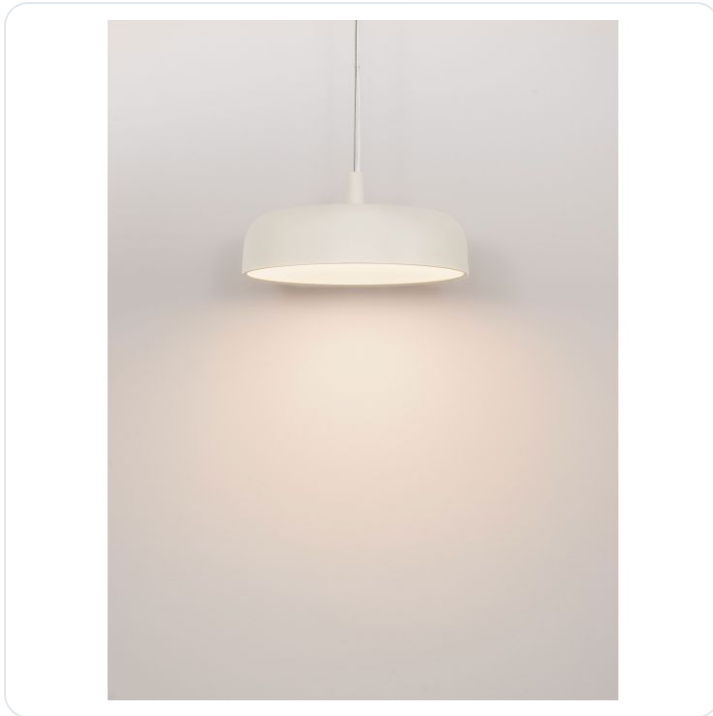

NOELIA Triac Dimmable Cream Steel, Alum

Datablad productinformatie

ADVIESPRIJS EXCL. BTW

€ 189,93

PRODUCTGEGEVENS

SKU: 062132284

Productpagina:

[Bekijk product op wolfs.nl](#)

NOELIA Triac Dimmable Cream Steel, Alum

Omschrijving

NOELIA Triac Dimmable Cream Steel, Aluminium & Acrylic LED 27Watt 220-240Volt 1224Lm IP20 2700K D:40 H:142 cm

Afbeeldingen