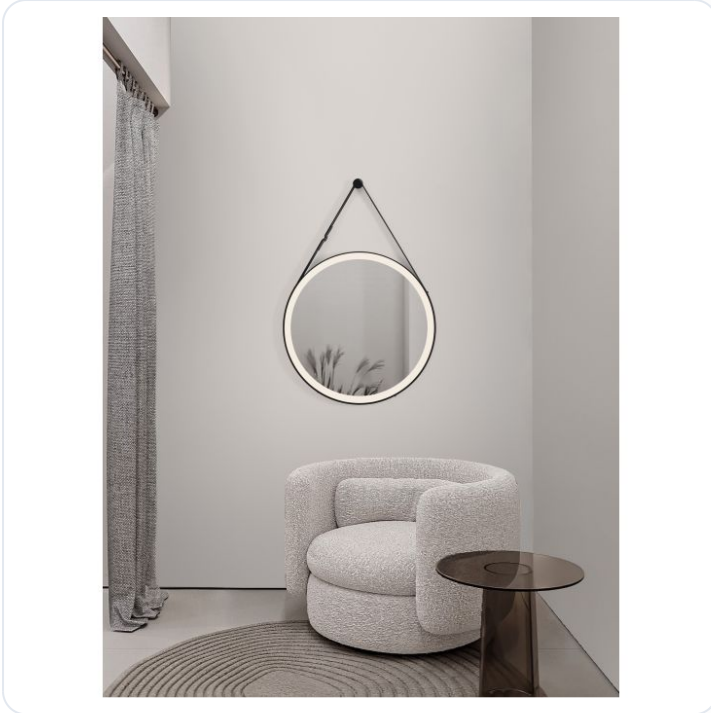

REMS

Datablad productinformatie

PRODUCTGEGEVENS

SKU: REMS-CONF

Productpagina:

[Bekijk product op wolfs.nl](#)

DOWNLOADS

• **CE certificaat:**

[Open bestand](#)

REMS

Omschrijving

Spiegel Rems, een ronde spiegel met directe randverlichting bevestigd aan een zwarte riem. LED 29W, 4000K, 701Lm, voorzien van touchbediening en antifrostbediening [Ø640 x H:850mm] IP44