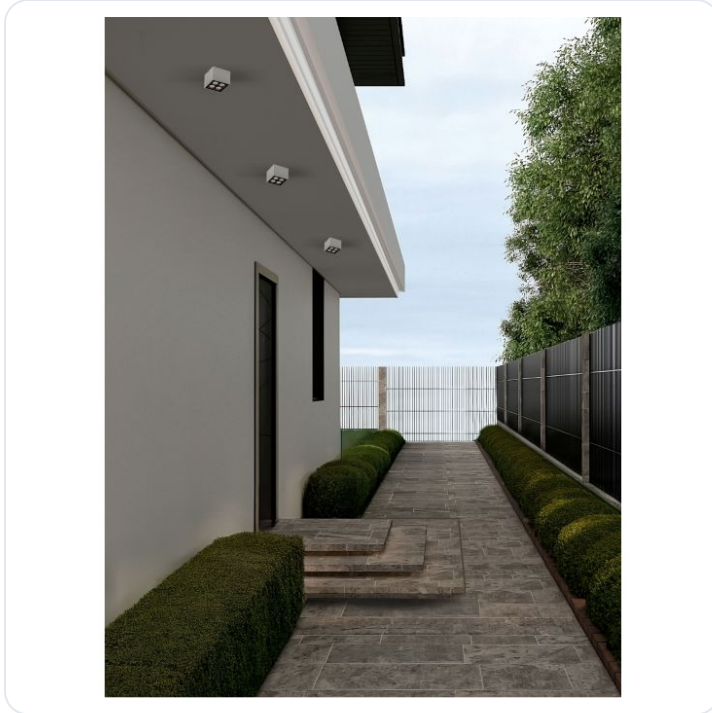

SIMPLY Sandy White Aluminium & Glass LE

Datablad productinformatie

ADVIESPRIJS EXCL. BTW

€ 64,17

PRODUCTGEGEVENS

SKU: 062027602

Productpagina:

[Bekijk product op wolfs.nl](#)

SIMPLY Sandy White Aluminium & Glass LE

Omschrijving

SIMPLY Sandy White Aluminium & Glass LED 8 Watt 220-240 Volt 448Lm 3000K IP54 L: 8 W: 8 H: 6.5 cm